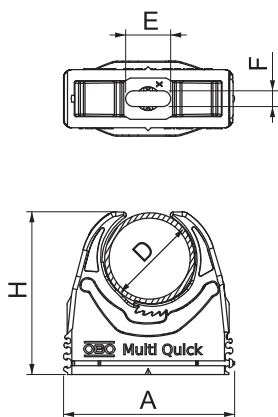

Technisch specificatieblad

Multi-Quick-klem

Artikelnr. 2153157

Pg en metrisch
Eenvoudig te bevestigen
Veilige vergrendeling
Radiaal inlegbaar
Vereenvoudigd voorraadbeheer
Klembereiken van 15-37 mm
Universeel toepasbaar
Bevestiging in railtype CL2008

PA Polyamide

Stamgegevens

Bestelnr.	2153157
Type	M-Quick 31-37LGR
Omschrijving 1	Kabelbuisklem Multi-Q koppelb.
Dimensie	31-37mm
Kleur	lichtgrijs
RAL-nummer	7035
Materiaal	Polyamide
Materiaal-afk.	PA
Kleinste verkoop-eenheid (VG)	25 Stuk
Gewicht	1,78 kg/100 st.

Technische gegevens

Afmeting A	55,00 mm
Afmeting B	15,50 mm
Afmeting E	8,00 mm
Afmeting F	4,10 mm
Afmeting H	58,00 mm
Afmeting h	7,00 mm
Rijgbaar	<input checked="" type="checkbox"/>
Aantal kabels/buizen	1
Uittrekwaarden	65 N
Type bevestiging	Schroefgat
moelijk ontvlambaar	volgens VDE 0471/DIN 695 deel 2-1, testtemperatuur 650°C
Gesloten	<input type="checkbox"/>
Halogeenvrij	<input checked="" type="checkbox"/>
Met inlage	<input type="checkbox"/>
Klemmontage	Doorvoergat, schroefbaar op M6 schroefdraad
Borgsysteem	<input checked="" type="checkbox"/>
Spanbereik D	31,00 - 37,00 mm
UV-bestendig	<input type="checkbox"/>