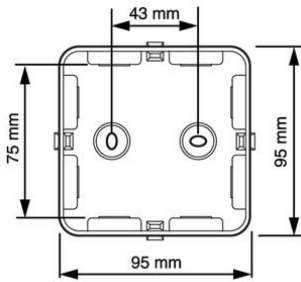

Cable-mate kabeldozen voor waterdichte installatie

**NIEUW****Kabeldoos AK1-M25 IP65**

- Metrische invoer M25.
- Deksel voorzien van vaste afdichting en afdichtdoppen.
- Deksel in alle standen te plaatsen.
- Ook geschikt voor snelle montage van M20 wartels met behulp van reductiering M25-M20 (art. nr. AT2520).

Artikelnr.:	AT2518
EAN:	8712259521480
Halogeenvrij	Ja
Verpakkingshoeveelheid	20 x 5 st.
Beschermklasse	IP65
Nom. isolatiespanning Ui	690 V
Montagewijze	Universeel
Beschermingsgraad (IP)	IP65
Materiaal	Kunststof
Breedte	95 mm
Lengte	95 mm
Diameter	
Kleur	Grijs
Oppervlaktebescherming	Geen (onbehandeld)
Explosiegeteste uitvoering	Nee
Voor explosieveilige zone gas	Geen
Voor explosieveilige zone stof	Geen
Gebruikstemperatuur	-40 - 70 °C
Functiebehoud	Geen
Diepte	45 mm
Uitvoering deksel	Blinddeksel
Beschermingsgraad (NEMA)	-
Uitgerust met	Geen
Vorm	Vierkant
Rijgbaar	Nee
Aantal invoeren	8
Voor buisdiameter	-
Max. aderdoorsnede	6 mm ²
Montage in de grond	Nee
Montage onder water	Nee
Achterinvoer	Nee
Type behuizingsdoorvoer	Schroefdraad en uitbreekpoort
Transparant deksel	Nee
Dekselbevestiging	Opklemmend (snap)
Toepasbaar met giethars	Ja
Giethars meegeleverd	Nee
Verzegelbaar	Nee
Met afscherming	Nee
Weersbestendig	Ja
Verzending	100