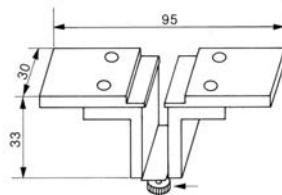

Furatmérő ellenőrző

515-590
+ párhuzamos mérőhasáb (opció)

Metrikus

No.	Alkalmazási tart.	Tömeg [kg]
515-590	18-400 mm	4,51

940088

940089

940090

Alaptartozékok

No.	Leírás
940088	1 vevő A típus 18 - 35 mm, 35 - 60 mm mérési tartományhoz , 18-35mm/35-60mm
940089	1 vevő B típus 50 - 100 mm, 100 - 160 mm mérési tartományhoz , 50-100mm/100-160mm
940090	1 vevő C típus 100 - 250 mm, 250 - 400 mm mérési tartományhoz , 100-250mm/250-400mm
630030	Sík pofa, 2