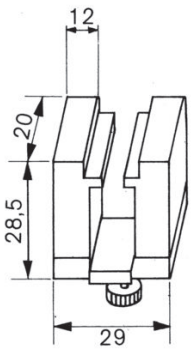

Furatmérő ellenőrző

515-590
+ párhuzamos mérőhasáb (opció)

Metrikus

No.	Alkalmazási tart.	Tömeg [kg]
515-590	18-400 mm	4,51

940088

940089

940090

Alaptartozékok

No.	Leírás
940088	1 vevő A típus 18 - 35 mm, 35 - 60 mm mérési tartományhoz , 18-35mm/35-60mm
940089	1 vevő B típus 50 - 100 mm, 100 - 160 mm mérési tartományhoz , 50-100mm/100-160mm
940090	1 vevő C típus 100 - 250 mm, 250 - 400 mm mérési tartományhoz , 100-250mm/250-400mm
630030	Sík pofa, 2