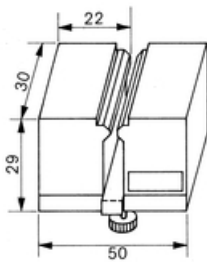

Furatmérő ellenőrző

515-590
+ párhuzamos mérőhasáb (opció)

Metrikus

No.	Alkalmazási tart.	Tömeg [kg]
515-590	18-400 mm	4,51

940088

940089

940090

Alaptartozékok

No.	Leírás
940088	1 vevő A típus 18 - 35 mm, 35 - 60 mm mérési tartományhoz , 18-35mm/35-60mm
940089	1 vevő B típus 50 - 100 mm, 100 - 160 mm mérési tartományhoz , 50-100mm/100-160mm
940090	1 vevő C típus 100 - 250 mm, 250 - 400 mm mérési tartományhoz , 100-250mm/250-400mm
630030	Sík pofa, 2