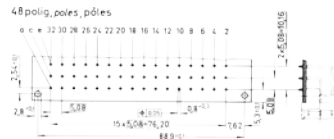

69001-879 STECKVERBINDER E, EN 60603, DIN 41612, MESSERLEISTE, 48 KONTAKTE, LÖTSTIFTE, 2,9 MM

**KEY FEATURES**

Anforderungsstufe 2 nach EN 60603-2, (DIN 41642)

Codierung separat bestellen

**PRODUKTMERKMALE**

Produkttyp: Steckverbinder

Typ: Messerleiste

Passend zu: Front-Platten

Anzahl Kontakte: 48

Kontaktoberfläche: Hartvergoldet

Anschlussraster 5,08 mm

Kriechstrecken Kontakt-Kontakt [mm]: 3 mm

Luftstrecke Kontakt-Kontakt [mm]: 1,6 mm

Max. Strom bei 20°C: 6-A

Max. Widerstand: 20 mΩ

Max. Steck- und Ziehkräfte [N]: 75 N

Prüfspannung Ueff Kontakt-Kontakt [kV]: 1,55 kV

Prüfspannung Ueff Kontakt-Masse [kV]: 1,55 kV

Reihenzuordnung: A; C; E