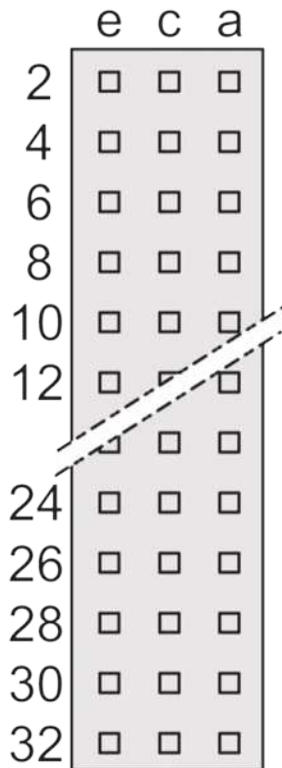

69001-879 STECKVERBINDER E, EN 60603, DIN 41612, MESSERLEISTE, 48 KONTAKTE, LÖTSTIFTE, 2,9 MM

**KEY FEATURES**

Anforderungsstufe 2 nach EN 60603-2, (DIN 41642)

Codierung separat bestellen

**PRODUKTMERKMALE**

Produkttyp: Steckverbinder

Typ: Messerleiste

Passend zu: Front-Platten

Anzahl Kontakte: 48

Kontaktoberfläche: Hartvergoldet

Anschlussraster 5,08 mm

Kriechstrecken Kontakt-Kontakt [mm]: 3 mm

Luftstrecke Kontakt-Kontakt [mm]: 1,6 mm