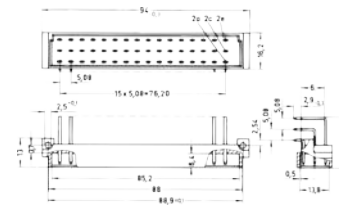

69001-879 STECKVERBINDER E, EN 60603, DIN 41612, MESSERLEISTE, 48 KONTAKTE, LÖTSTIFTE, 2,9 MM

**KEY FEATURES**

Anforderungsstufe 2 nach EN 60603-2, (DIN 41642)

Codierung separat bestellen

**PRODUKTMERKMALE**

Produkttyp: Steckverbinder

Typ: Messerleiste

Passend zu: Front-Platten

Anzahl Kontakte: 48

Kontaktoberfläche: Hartvergoldet

Anschlussraster 5,08 mm

Kriechstrecken Kontakt-Kontakt [mm]: 3 mm

Luftstrecke Kontakt-Kontakt [mm]: 1,6 mm