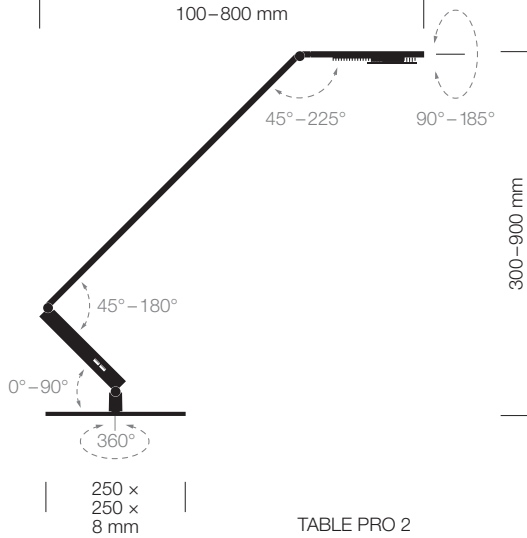

TABLE PRO 2
CLAMP
9292 LINEAR
9293 RADIAL

TECHNISCHE ANSICHT

TABLE PRO 2 LINEAR
BASE
9290