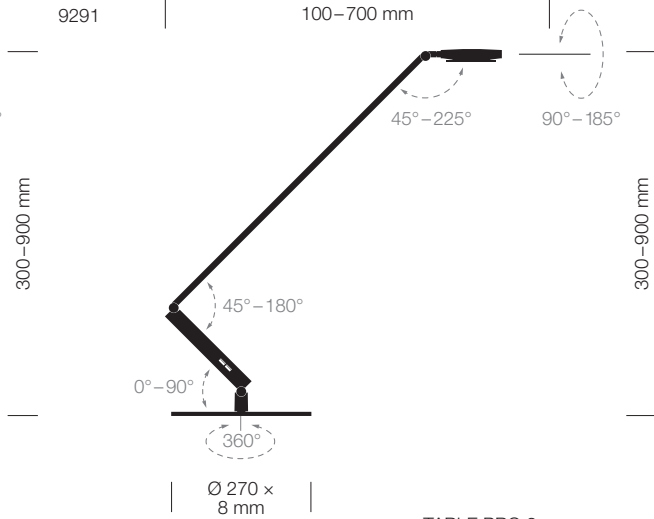

TABLE PRO 2 RADIAL
BASE
9291

TABLE PRO 2 CLAMP
Mit der Klemme kann LUCTRA®
TABLE PRO 2 an jeden Tisch mit einer
Tischdicke bis zu 78 mm verschraubt
oder an der Wand befestigt werden.

TABLE PRO 2
PIN
9294 LINEAR
9295 RADIAL

TABLE PRO 2 PIN
Durch den Dorn steht LUCTRA® TABLE PRO 2
fest auf jeder Lochdurchführung zwischen 20
und 80 mm. Mit integrierter Kabeldurchführung.