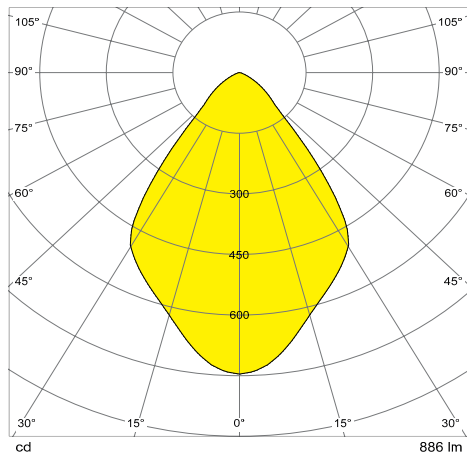

LICHTSTÄRKE-VERTEILUNGSKURVE

Kostenloser Download unter
www.luctra.eu

LUCTRA

LUCTRA® is a brand of
DURABLE · Hunke & Jochheim GmbH & Co. KG
Westfalenstraße 77-79 · 58636 Iserlohn
Postfach 1753 · 58634 Iserlohn
Tel.: +49 23 71 66 24 45
info@luctra.eu · www.luctra.eu