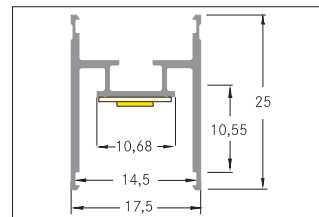

Anbauprofil  
**Artikel-Nr. 53605080**

Anbauprofil, schwarz. Zur optimalen Befestigung des Profiles eignen sich die Halter 53034000. Zur Verbindung von zwei Profilen ist der Verbinder 53030000 optimal geeignet. In Verbindung mit den Profilabdeckungen 53440000 53440070 53440080 kann sowohl ein zusätzlicher mechanischer Schutz als auch eine optimale Lichtverteilung erreicht werden. Das zugehörige Endkappen-Set steht unter 53087 zur Verfügung. Montageart: Anbauprofil, Material: Aluminium, Abmessung Profil: L: 2.000 mm x B: 17,5 mm x H: 25 mm.

<b>Artikel-Nr.</b>	<b>53605080</b>		
<b>Stand:</b>	06.12.2021 14:37		
Farbe	aluminium	Länge	2.000 mm
Länge	2.000 mm	Breite	17,5 mm
Material	Aluminium	Aufbauhöhe	25 mm