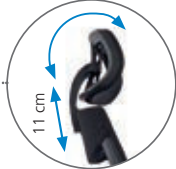

SILLAS OFICINA

OFFICE CHAIRS • BÜROSTÜHLE • SIÈGES DE BUREAU

[ESP] Silla de oficina profesional con el asiento tapizado en tela ignífuga sobre interior de espuma inyectada y el respaldo de malla negra regulable en altura tapizado sobre estructura inyectada en polímero técnico, base de aluminio inyectado y robusto mecanismo sincro. Regulación lumbar y del asiento. Brazos regulables de serie. Admite ruedas de parquet RD-917. Fácil montaje.

[ENG] Professional office chair with the seat upholstered in fire-resistant fabric over an interior of injected foam and an upholstered adjustable-height backrest on a structure of injected technical polymer, base of injected aluminium with robust synchro mechanism. Seat and lumbar adjustment. Standard adjustable arms. Admits RD-917 parquet wheels. Easy assembly.

[DE] Komfortabler Drehstuhl mit Polsterschaum-Sitz für den Büroalltag. Feuerabweisender Stoffbezug. Höhenverstellbare Rückenlehne aus Kunststoffspritzguss mit Geflechtbezug. Solide Synchronmechanik und Fußgestell aus Aluminiumdruckguss. Sitztiefenverstellung. Verstellbare Armlehnen serienmäßig. Kann mit Hartbodenrollen (RD 917) ausgestattet werden.

[FR] Chaise de bureau professionnelle avec assise tapissée en toile ignifugée sur coussin en mousse injectée et dossier tapissé réglable en hauteur sur structure injectée en polymère technique, base en aluminium injecté et robuste mécanisme synchro. Réglage lombaire. Accoudoirs réglables de série. Possibilité d'installer des roues spéciales pour parquet RD-917. Facile à monter.

NEW

RD-937HR
Reposabacezas (opcional)
Headrest (optional)
30 x 19 cm

Respaldo regulable
Adjustable backrest

NEW

Asiento desplazable
Sliding seat

CERTIFICADA
CERTIFIED

UNE EN 1335-1 / -2 / -3