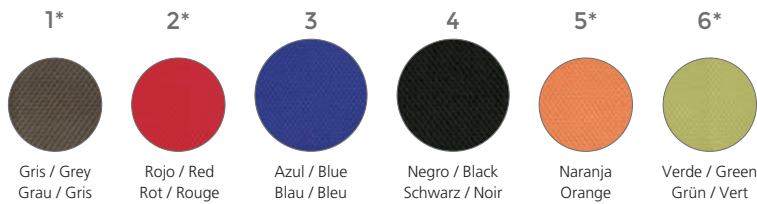

NEW

RD-937HR
Reposabacezas (opcional)
Headrest (optional)
30 x 19 cm

Respaldo regulable
Adjustable backrest

NEW

Asiento desplazable
Sliding seat

CERTIFICADA
CERTIFIED

UNE EN 1335-1 / -2 / -3

*Bajo pedido / *On request / *Auf Anforderung / *Sur demande