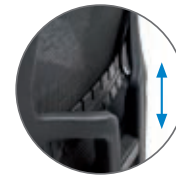

NEW

RD-937HR
Reposabacezas (opcional)
Headrest (optional)
30 x 19 cm

Respaldo regulable
Adjustable backrest

NEW

Asiento desplazable
Sliding seat

CERTIFICADA
CERTIFIED

UNE EN 1335-1 / -2 / -3

*Bajo pedido / *On request / *Auf Anforderung / *Sur demande

Medidas / Sizes (cm)

RD-917
Opcional / Optional

Ruedas parquet Ø60mm
Laminated floor castors Ø60mm
Hartbodenrollen Ø60mm
Roulettes parquet Ø60mm

Regulación lumbar
Lumbar height
adjustable system

Brazos regulables en altura
Height adjustable armrest