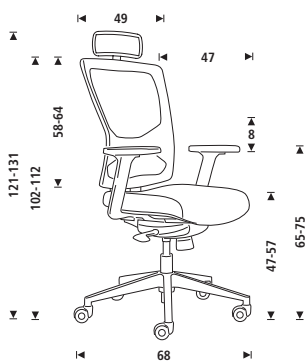

NEW

RD-937HR
Reposabacezas (opcional)
Headrest (optional)
30 x 19 cm

Respaldo regulable
Adjustable backrest

NEW

Asiento desplazable
Sliding seat

CERTIFICADA
CERTIFIED

UNE EN 1335-1 / -2 / -3

*Bajo pedido / *On request / *Auf Anforderung / *Sur demande

Medidas / Sizes (cm)

RD-917
Opcional / Optional

Ruedas parquet Ø60mm
Laminated floor castors Ø60mm
Hartbodenrollen Ø60mm
Roulettes parquet Ø60mm

Regulación lumbar
Lumbar height
adjustable system

Brazos regulables en altura
Height adjustable armrest