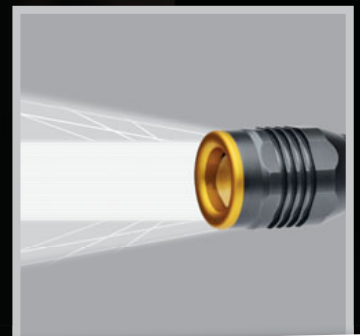

HOCHLEISTUNGS-CREE-LED
KOPF - UND TASCHENLAMPEN

PRODUKTMERKMALE:
Mit Gürtelclip

PRODUKTMERKMALE:
Stirnlampe zum Abwinkeln

**PRODUKTMERKMALE: Mühelose
Einhand Bedienung**

**PRODUKTMERKMALE:
Plan-Konvex-Linse**

C.K LED KOPFLAMPE 200 LUMEN

**HOCHLEISTUNGSFÄHIG UND ROBUST,
VON WIRKLICH ERSTAUNLICHER
PROFESSIONELLER QUALITÄT.**

SPEZIFIKATION:

- LEUCHTKRAFT VON 200 Lumen Cree XM-L T6 LED
- 3 Leuchtmodi: hoch, gedimmt, blinkend
- Schnelle, mühelose Einhand-Bedienung - Spot (x1) bis Streulicht (x7)
- Lichtintensive, leistungsstarke Plan-Konvex-Linse
- Schlagfester Lampenkörper aus Aluminium
- Einstellbare Schwenk-Stirnlampe bis 90°
- Abnehmbare Stirnlampe & Batteriebehälter
- Wasser- und Schmutzabweisend, getestet gemäß IP64
- Batterie-Lebensdauer im Dauerbetrieb: Höchststufe - 5 Std., gedimmt - 12 Std.

120 LUMEN

C.K LED KOPFLAMPE 120 LUMEN

KOMPAKT UND LEICHT - FÜR JEDE KOPFUMFANG.

SPEZIFIKATION:

- LEUCHTKRAFT VON 120 Lumen Cree XR-E Q3 LED
- 3 Leuchtmodi: hoch, gedimmt, blinkend
- Schnelle, mühelose Einhand-Bedienung - Spot (x1) bis Streulicht (x7)
- Lichtintensive, leistungsstarke Plan-Konvex-Linse
- Schlagfester Lampenkörper aus Aluminium
- Einstellbare Schwenk-Stirnlampe bis 90°
- Abnehmbare Stirnlampe & Batteriebehälter
- Wasser- und Schmutzabweisend, getestet gemäß IP64
- Batterie-Lebensdauer im Dauerbetrieb: Höchststufe - 5 Std., gedimmt - 13 Std.

LEUCHTWEITE BIS ZU 250 M MIT EINEM WEITREICHENDEN STREUKEGEL X30.

SPEZIFIKATION:

- SLEUCHTKRAFT VON 200 Lumen Cree XR-E Q5 LED
- 3 Leuchtmodi: hoch, gedimmt, blinkend
- Schnelle, mühelose Einhand-Bedienung
- Spot (x1) bis Streulicht (x30)
- Lichtintensive, leistungsstarke Plan-Konvex-Linse
- Robuster hochwertiger Lampenkörper aus Aluminium
- Einstellbare Schwenk-Stirnlampe bis 90°
- Abnehmbare Stirnlampe & Batteriepackung
- Wasser- und Schmutzabweisend, getestet gemäß IP64
- Batterie-Lebensdauer im Dauerbetrieb:
Höchststufe - 5 Std., gedimmt - 14 Std.
- Maße: 133 x 40mm