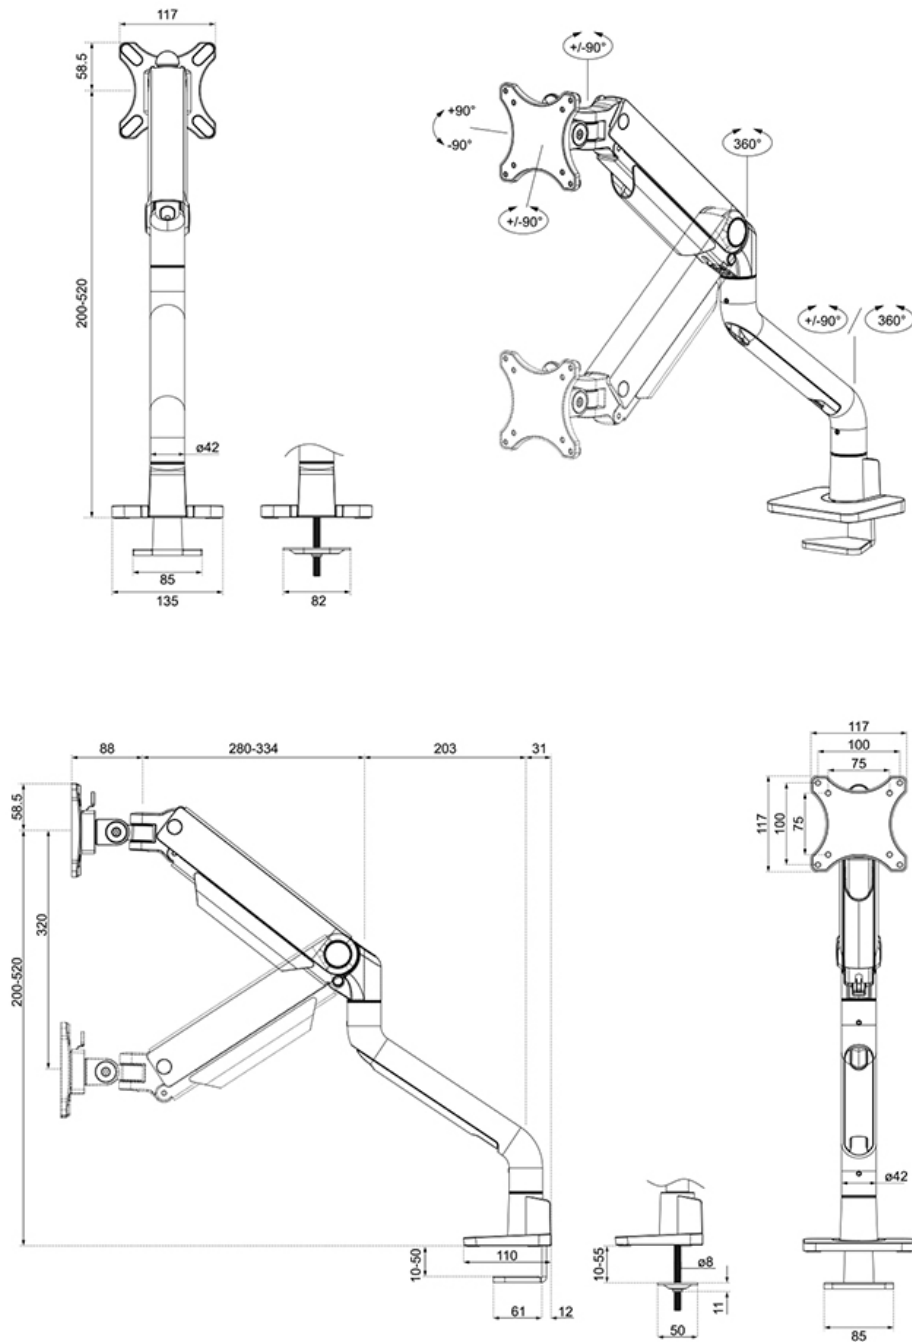

DS70S-950BL1

NEOMOUNTS MONITOR-TISCHHALTERUNG

Neomounts