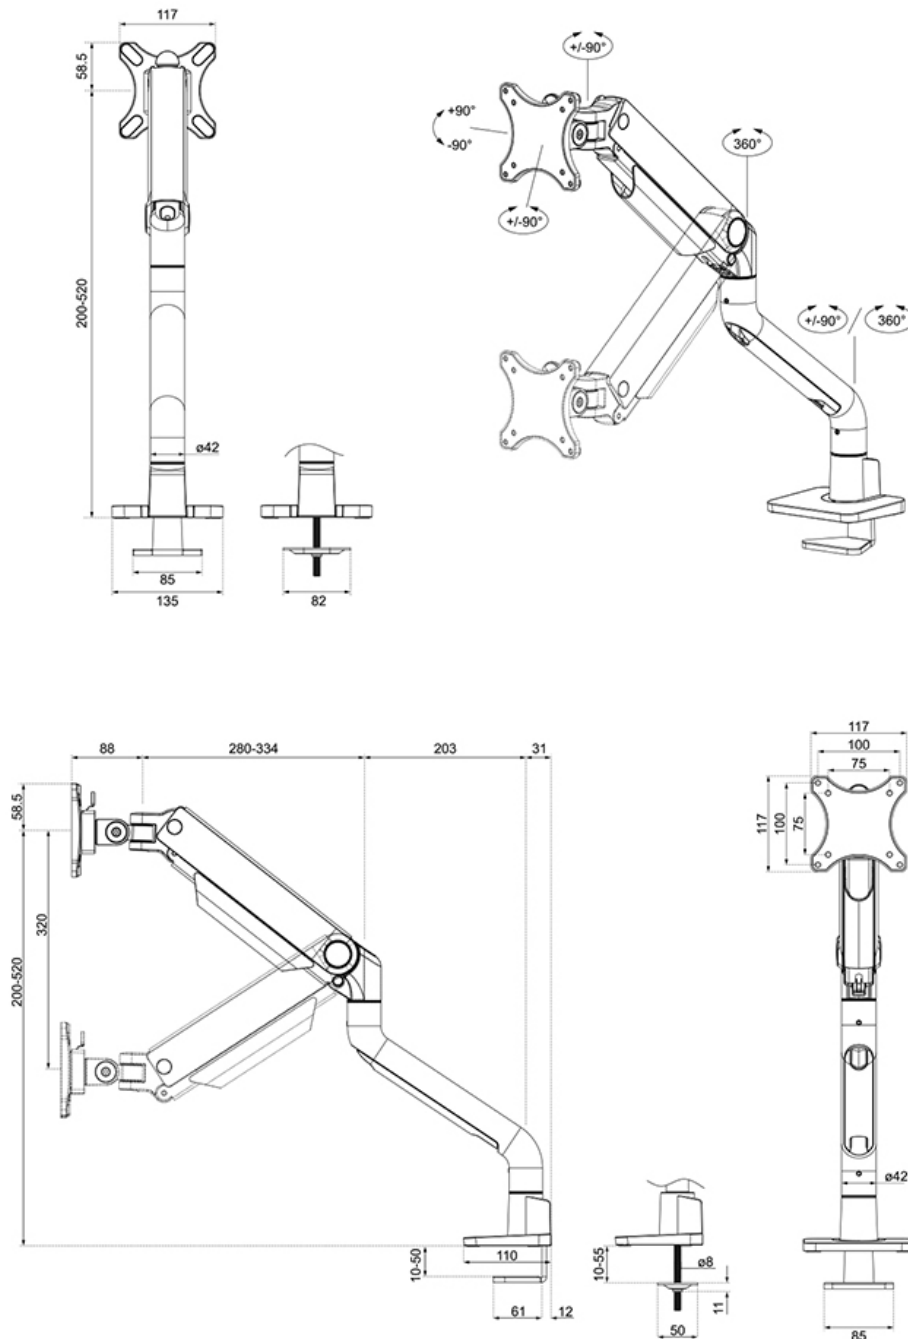

DS70S-950BL1

NEOMOUNTS SUPPORTO DA SCRIVANIA

Neomounts