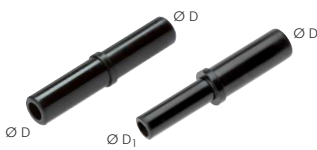

IQS-Steckanschlüsse - Standard

1

T-Multiplexer mit 3 Abgängen						Standard		
Typ	D	D ₁	Typ	D	D ₁			
IQST3 6040	6	4	IQST3 10060	10	6			
IQST3 8040	8	4	IQST3 10080	10	8			
IQST3 8060	8	6						

Multiplexer mit 4 Abgängen						Standard		
Typ	D	D ₁						
IQSQ 6040	6	4						
IQSQ 8060	8	6						

Stecknippel (auch reduzierend)									Standard		
Typ	D	D ₁	Typ	D	D ₁	Typ	D	D ₁			
IQSH 40	4	4	IQSH 80	8	8	IQSH 120100	12	reduziert 10			
IQSH 6040	6	reduziert 4	IQSH 10060	10	reduziert 6	IQSH 120	12	12			
IQSH 60	6	6	IQSH 10080	10	reduziert 8	IQSH 140	14	14			
IQSH 8040	8	reduziert 4	IQSH 100	10	10	IQSH 160120	16	reduziert 12			
IQSH 8060	8	reduziert 6	IQSH 12080	12	reduziert 8	IQSH 160	16	16			

Stecknippel mit Schlauchtülle für PVC-Schlauch									Standard		
Typ	D	D ₁	für Schlauch Ø innen	Typ	D	D ₁	für Schlauch Ø innen				
IQSGT 40H4	4	5,9	4	IQSGT 100H8	10	10,0	8 (5/16")				
IQSGT 40H5	4	6,9	5	IQSGT 120H8	12	10,0	8 (5/16")				
IQSGT 60H5	6	6,9	5	IQSGT 120H10	12	12,0	10				
IQSGT 60H6	6	7,9	6 (1/4")	IQSGT 120H13	12	15,0	13 (1/2")				
IQSGT 80H6	8	7,9	6 (1/4")	IQSGT 140H14	14	16,0	14				
IQSGT 80H8	8	10,0	8 (5/16")								

Steckadapter mit zölligem Stecknippel für metrische Schläuche									Standard		
Typ	D	D ₁	Typ	D	D ₁	Typ	D	D ₁			
IQSG 5/32H-40		5/32"	4	IQSG 5/16H-80		5/16"	8				
IQSG 3/16H-40		3/16"	4	IQSG 3/8H-100		3/8"	10				
IQSG 1/4H-60		1/4"	6	IQSG 1/2H-120		1/2"	12				