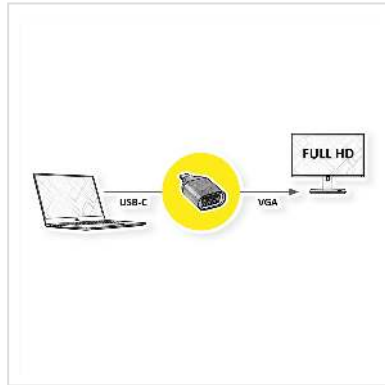

ROLINE Adaptateur Type C - VGA, M/F

Numéro d'article	12.03.3228
Constructeur	ROLINE
Référence constructeur	12.03.3228
EAN (pièce unique)	7630049618756

Miroir ou extension de l'écran de votre appareil sur n'importe quel écran ou projecteur à VGA - avec une résolution allant jusqu'à 1920x1080 @60Hz !

- Adaptateur USB 3.1 / USB 3.2 Gen 2 de type C vers VGA
- Connectez n'importe quel écran ou projecteur à connexion VGA à votre Macbook, Ultrabook, notebook, ordinateur, portable ou appareil mobile à connexion USB Type C
- Pour afficher en mode miroir ou étendu votre écran à un autre périphérique d'affichage
- Boîtier compact en aluminium
- Pas besoin d'alimentation électrique
- Connexions: Prise VGA et fiche type C

Caractéristiques techniques

Constructeur	ROLINE
Groupe de produits	Adaptateur, Termineur, Convertisseur
Types de produits	Adaptateur USB-VGA
Couleur	noir
Comprend	Adaptateur
Résolution maximale	1920 x 1080 @60Hz (2K, Full HD)

Raccordement face 1 (PC)	Type C mâle
Raccordement face 2 (Périphérie)	VGA femelle
Type de connecteur face 1	USB Type C (USB-C)
Genre du connecteur face 1	Mâle
Type de connecteur face 2	HD D-Sub 15 pôles (HD-15), VGA
Genre du connecteur face 2	Femelle
Domaine d'emploi	externe