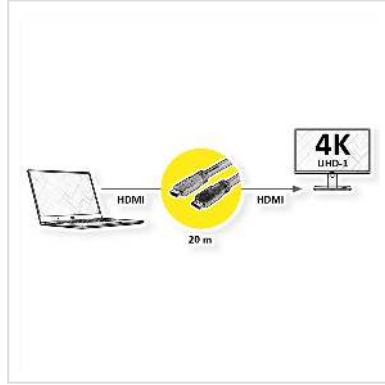

# ROLINE 4K UHD HDMI Kabel, M/M, met repeater, 20 m

<b>Art.nr.</b>	14.01.3455
<b>Fabrikant</b>	ROLINE
<b>Art.nr. fabrikant</b>	14.01.3455
<b>EAN (een stuk)</b>	7630049621343

**roline**  
Designed for Professionals

- Voor een totale PC-monitor afstand van 20 meter
- Hardware oplossing, geen software nodig
- In de kabel is een signaal-repeater met IN / OUT herkenning ingebouwd
- Repeater zonder extra voeding
- Slank, kan in een kabelgootje

## Technische specificaties

Producent	ROLINE
Produkt groep	Kabel
Produkt type	HDMI Ultra HD met ethernet kabel
Kleur	zwart
Lengte	20 m
Leveringsomvang	Kabel mit eingebautem Repeater
Overdracht kwaliteit	HDMI Ultra High Speed (HDMI 2.0)
Max. Resolutie	3840 x 2160 @60Hz (4K, UHD-1)
Type connector kant 1	HDMI type A
M/F kant 1	Male

Gewicht	1730 g
---------	--------