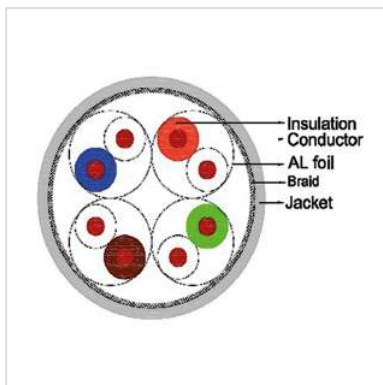

ROLINE S/FTP Kabel Cat.8, massief, LSZH, 100 m

Art.nr. 21.15.0005
Fabrikant ROLINE
Art.nr. fabrikant 21.15.0005

Kabel voor gestructureerde gebouw bekabeling met een data overdrachtsnelheid tot 25/40 Gbit/s.

- Dubbel afgeschermd (PiMF) Twisted Pair installatiekabel
- impedantie: 100 Ohm
- Kleur: grijs
- Opbouw: 8 aders, koper, massief, per paar afgeschermd in folie met alu. laag, gezamenlijke afscherming koperen en vertinde gevlochten mantel

Wij raden aan om voor de opbouw van een afgeschermd Cat.6A netwerk de volgende componenten te gebruiken:

- 21.15.0883 ROLINE Installatie kabel, massief, Cat.6A, S/FTP
- 25.16.8579 ROLINE Inbouw module tbv Keystones
- 26.11.0367 ROLINE Cat. 6a Keystone, afgeschermd
- 26.11.0359/.0360 ROLINE 19"-Module paneel, 24x insteek
- 21.15.0865 ROLINE S/FTP Patchkabel, Cat.6a, grijs, 5m

Technische specificaties

Producent	ROLINE
Produkt groep	Twisted Pair Kabel

Produkt type	Installatiekabel
Kleur	geel
Lengte	100 m
Afschermings type	SFTP
Overdracht kwaliteit	Cat8 / Class G
Impedantie	100 Ohm
Aantal aders	8
Kabel type	massief
Kleur (Kabel)	geel
Kabel LSOH	ja
Materiaal Buitenmantel Kabel	PVC, LSOH