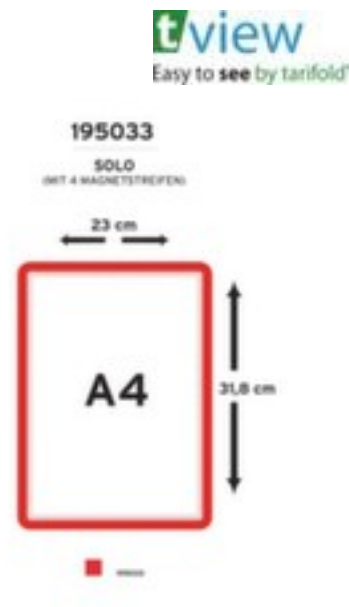

tarifold

Inforahmen

tview Magneto Solo

Format DIN A4, Rahmen in rot,
Rückseite magnetisch

VE 2 Stück

Artikelnummer: 147140

tarifold Informationsrahmen tview Magneto Solo

Inforahmen

- Für den Innenbereich geeignet
- Format DIN A4
- Rahmen in rot
- Front aus Anti-Reflexfolie
- Rückseite magnetisch

Technische Details

Informationsausstattung	Rahmen	Fronttyp	Anti-Reflexfolie
Rahmentyp	Inforahmen	Farbe	rot
Einsatzort	Innenbereich	Befestigungsart	Magnet
Format	DIN A4	Gewicht	0,19 kg