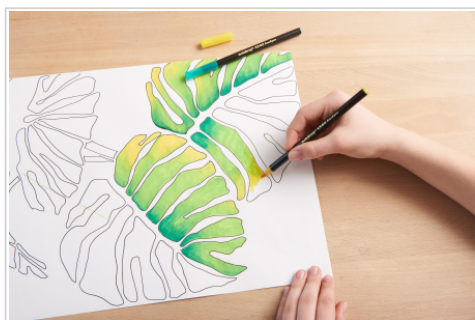

✓ Highlights

- Große Auswahl an intensiven und zarten Farben
- Im edding-Portfolio sind die Farben der Produktreihen edding 55, edding 1200, edding 1300 und edding 1340 perfekt aufeinander abgestimmt. Die sich ergänzenden Farbtöne können deshalb besonders gut kombiniert werden
- Die Kappe kann auf das Schaftende gesteckt werden, sodass sie nicht verloren gehen kann
- Einfache und saubere Anwendung für unkomplizierte, spontane Kreativität
- Hochwertiges Markenprodukt
- Made in Germany

Art.No. **4-1340-10-2**

GTIN **4004764984398**