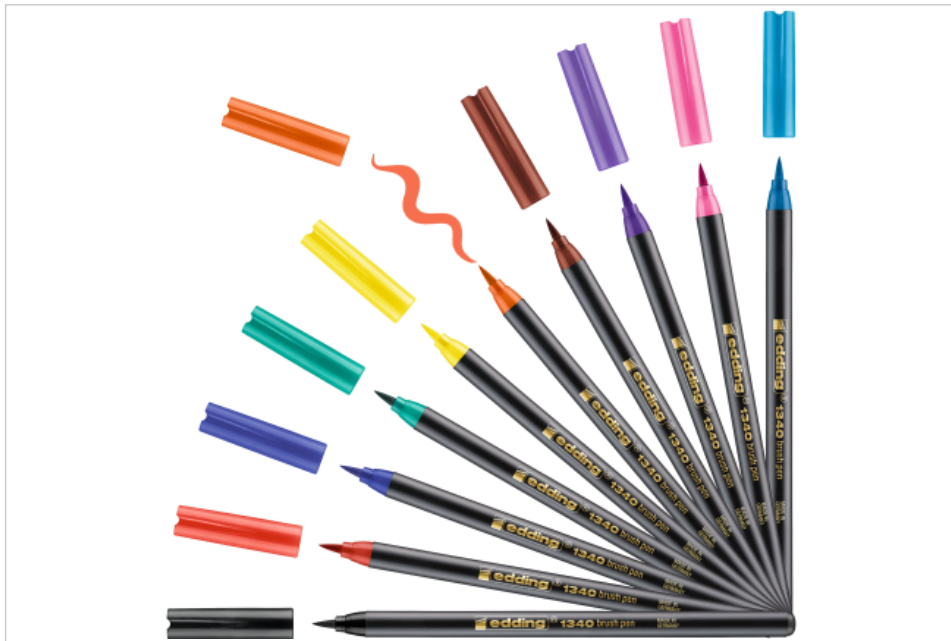

## edding 1340 Pinselstift 10er-Set sortiert

- Fasermarker zum kreativen Schreiben und Malen, für Zeichnungen und Layouts auf hellem Papier
- Die flexible Pinselspitze hat eine variable Strichbreite von 1-3 mm und ermöglicht so ein gleichmäßiges Ausmalen von feinen Details und größeren Flächen
- Die Tinte auf Wasserbasis ist lichtbeständig, vor dem Antrocknen wasservermalbar und schlägt nicht auf die Papierrückseite sowie nachfolgende Seiten durch
- Das Set enthält die Farben Schwarz, Rot, Blau, Grün, Gelb, Orange, Braun, Violett, Rosa und Hellblau

### ✓ Highlights

- Große Auswahl an intensiven und zarten Farben
- Im edding-Portfolio sind die Farben der Produktreihen edding 55, edding 1200, edding 1300 und edding 1340 perfekt aufeinander abgestimmt. Die sich ergänzenden Farbtöne können deshalb besonders gut kombiniert werden
- Die Kappe kann auf das Schaftende gesteckt werden, sodass sie nicht verloren gehen kann
- Einfache und saubere Anwendung für unkomplizierte, spontane Kreativität
- Hochwertiges Markenprodukt
- Made in Germany

## Spezifikationen

Modell	e-1340
Form der Spitze	Pinselspitze
Strichbreite	1-3 mm
Enthaltene Farben	Schwarz, Rot, Blau, Grün, Gelb, Orange, Braun, Violett, Pink, Hellblau
Anzahl der verfügbaren Farben	20
Anwendbar auf	Papier, Pappe/Karton
Beschreibung der Tinte	Tinte auf Wasserbasis, bis zur Trocknung wasserlöslich, schlägt nicht durch das Papier
Lichtbeständig	Nein
Deckend	Nein
Wasserfest	Nein
Nachfüllbar	Nein
Schnelltrocknend	Ja
Cap off	Nein
Material des Schafts	Polypropylen (PP)
Material der Spitze / des Filters	Polyester / Polyester
Material der Kappe / des Mundstücks	Polypropylen (PP) / Polypropylen (PP)