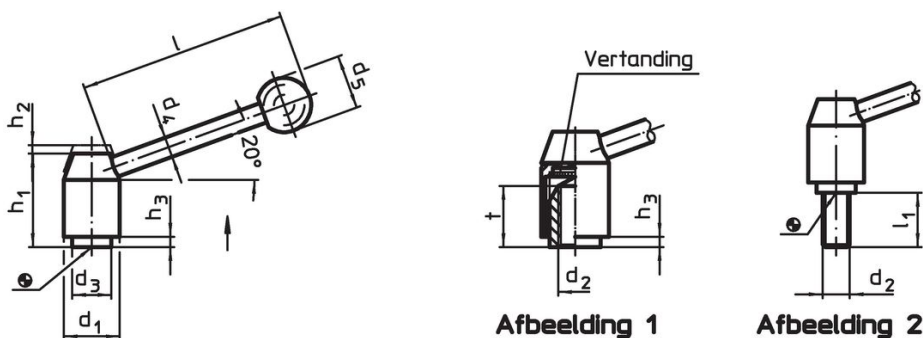

Verstelbare klemhefbomen

24440.0422

Productbeschrijving

Materiaal

Hefboom

- staal, gezwart

Binnendelen

- staal, gezwart, kwaliteit 5.8

Schroef

- staal, gezwart, kwaliteit 5.8

Kogelknop

- kunststof (PF 31), zwart, DIN 319

Werking

Door heffen van de hefboom wordt de vertanding vrijgegeven. De hefboom wordt via de vertanding gepositioneerd. Het draadeind kan vervangen worden. Na het loslaten klikt de vertanding erin.

Meer informatie

Opmerkingen

Het schroefdraad kan verwisseld worden.

Tekening

Bestelinformatie

d ₁	d ₂	l ₁	d ₃	Afmetingen						[g]	Artikelnr.	
				d ₄	d ₅	h ₁	h ₂	h ₃	l			
met draadeind – Afbeelding 2, Staal												
33	M16	32	23	12	32	55	5,5	6	124	422	24440.0422	