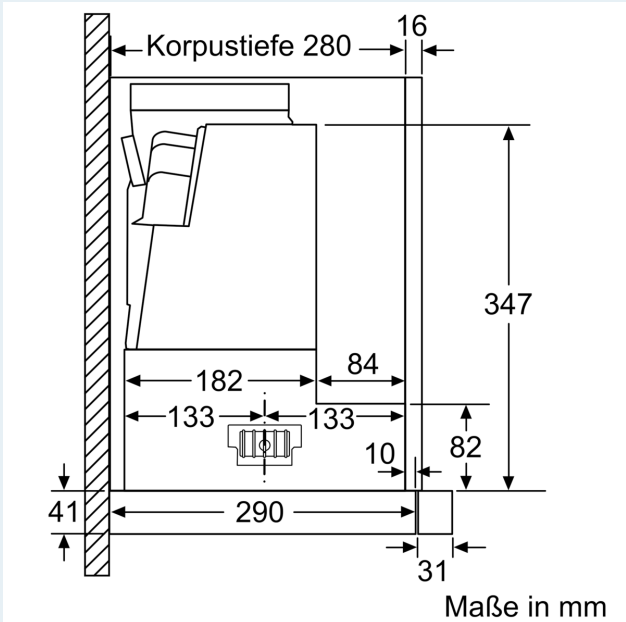

##### Planungs- und Installationsinformation

- Schnellmontagebefestigung
- Gerätemaße (HxBxT): 426 x 598 x 290 mm
- Einbaumaße (HxBxT): 385 x 524 x 290 mm

- Abluftstutzen Ø 150 mm (Ø 120 mm beiliegend)
- Länge Anschlusskabel: 1.75 m mit Stecker
- mit Griffleiste

\* Gemäß EU-Regulierung Nr. 65/2014

iQ700, Flachschirmhaube, 60 cm,  
Edelstahl  
LI67SA271

Maßzeichnungen

Maßzeichnungen