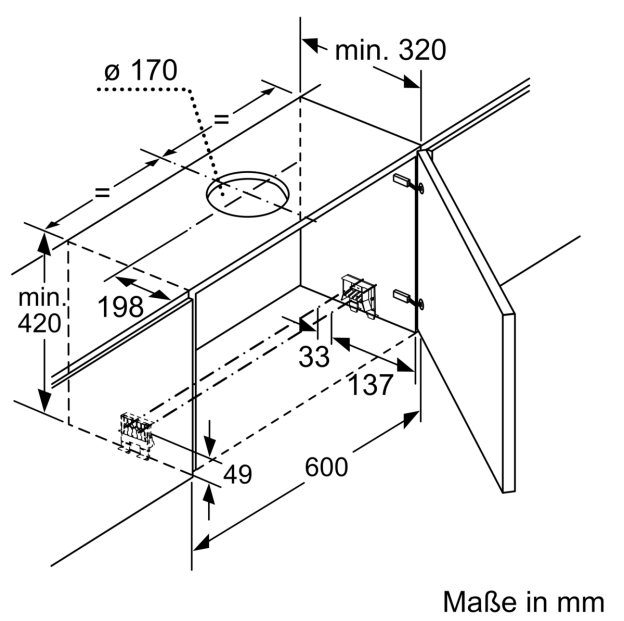

##### Planungs- und Installationsinformation

- Schnellmontagebefestigung
- Gerätemaße (HxBxT): 426 x 598 x 290 mm
- Einbaumaße (HxBxT): 385 x 524 x 290 mm

- Abluftstutzen Ø 150 mm (Ø 120 mm beiliegend)
- Länge Anschlusskabel: 1.75 m mit Stecker
- mit Griffleiste

\* Gemäß EU-Regulierung Nr. 65/2014

iQ700, Flachschirmhaube, 60 cm,  
Edelstahl  
LI67SA271

Maßzeichnungen

Maßzeichnungen