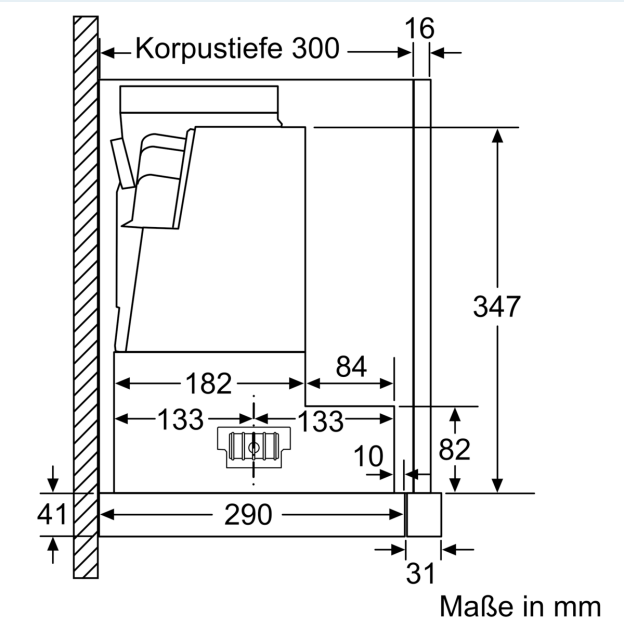

##### Planungs- und Installationsinformation

- Schnellmontagebefestigung
- Gerätemaße (HxBxT): 426 x 598 x 290 mm
- Einbaumaße (HxBxT): 385 x 524 x 290 mm

- Abluftstutzen Ø 150 mm (Ø 120 mm beiliegend)
- Länge Anschlusskabel: 1.75 m mit Stecker
- mit Griffleiste

\* Gemäß EU-Regulierung Nr. 65/2014

iQ700, Flachschirmhaube, 60 cm,  
Edelstahl  
LI67SA271

Maßzeichnungen

Maßzeichnungen