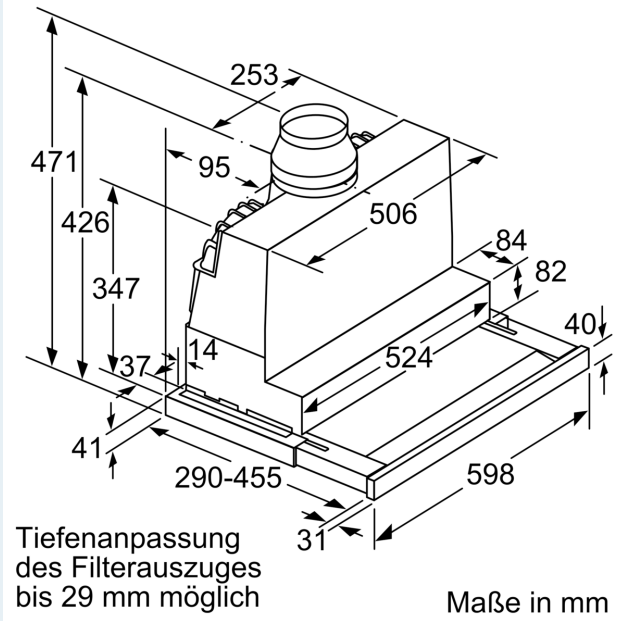

##### Planungs- und Installationsinformation

- Schnellmontagebefestigung
- Gerätemaße (HxBxT): 426 x 598 x 290 mm
- Einbaumaße (HxBxT): 385 x 524 x 290 mm

- Abluftstutzen Ø 150 mm (Ø 120 mm beiliegend)
- Länge Anschlusskabel: 1.75 m mit Stecker
- mit Griffleiste

\* Gemäß EU-Regulierung Nr. 65/2014

iQ700, Flachschirmhaube, 60 cm,  
Edelstahl  
LI67SA271

Maßzeichnungen

Maßzeichnungen