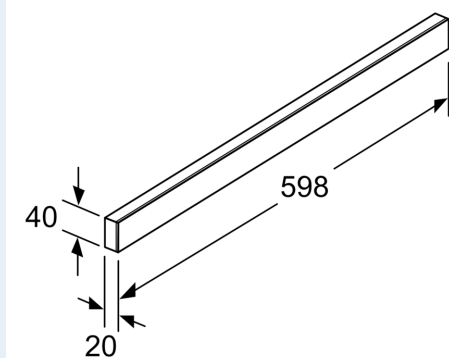

Griffleiste LZ46521

✓ Passend für: 60 cm breite Flachschriftmauben

Abmessungen des verpackten Gerätes:70 x 120 x 700 mm
Abmessung der Palette: 185.0 x 80.0 x 120.0
Verpackungsmenge pro Umkarton: 9
Anzahl Geräte pro Palette: 189
Nettogewicht: 0.3 kg
Bruttogewicht: 0.7 kg
EAN-Nummer: 4242003884591

Griffleiste LZ46521

Sonderzubehör

- Passend für: 60 cm breite Flachschirmhauben

Griffleiste
LZ46521

Maße in mm