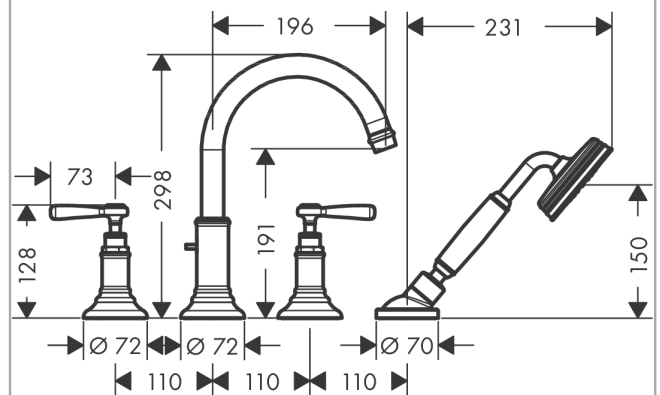

AXOR Montreux

4-Loch Wannenrandarmatur mit Hebelgriffen

Oberfläche: **Brushed Red Gold** Artikelnummer: **16550310**

Merkmale

- besteht aus: 4-Loch Wannenrandarmatur, Handbrause, Brauseschlauch, Brausehalter
- 2 Verbraucher
- Ausladung: 196 mm
- Strahlart Armatur: Normalstrahl
- Strahlart Handbrause: RainAir
- Maximale Ausziehlänge Handbrause: 1,10 m
- maximale Durchflussmenge bei 3 bar: 20,5 l/min
- Durchfluss für Wanneneinlauf bei 3 bar: 20,5 l/min
- Durchfluss für Handbrause bei 3 bar: 15 l/min
- Keramikventile heiß/kalt 90°
- Rückflussverhinderer
- Anschlussgröße: DN15
- Anschlussart: Grundkörper
- Wannenrandmontage
- min. Betriebsdruck: 1 bar
- max. Betriebsdruck: 10 bar

Technologie

Produktabbildung

Maßzeichnung

AXOR Montreux
4-Loch Wannенrandarmatur mit Hebelgriffen
 Oberfläche: **Brushed Red Gold** Artikelnummer: **16550310**

Durchflussdiagramm