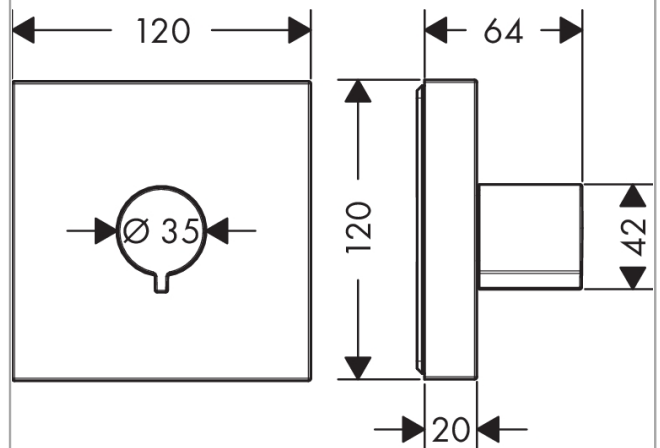

AXOR ShowerSolutions
Absperrventil 120/120 Unterputz eckig
 Oberfläche: **Polished Black Chrome** Artikelnummer: **10972330**

Merkmale

- Anschlussart: DN15/DN20
- bei Installation in direktem Verbund (10 mm Abstand) mit # 10751000, # 10651000, # 28491000, # 40872000 oder # 40873000 wird die Nutzung des Grundkörpers # 10971180 empfohlen
- bei losgelöster Installation (Abstand größer 10 mm) ist auch die Nutzung der Grundkörper # 16973180, # 16974180 oder # 16970180 möglich
- P-IX 29470/II

Produktabbildung

Maßzeichnung

AXOR ShowerSolutions
Absperrventil 120/120 Unterputz eckig
 Oberfläche: **Polished Black Chrome** Artikelnummer: **10972330**

Einbaubeispiel