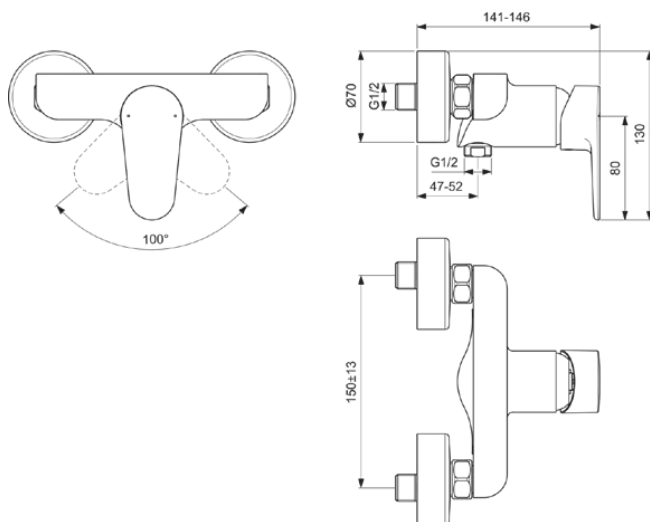

CERAFINE MODEL O

BC499XG

CERAFINE MODEL O | Brausearmatur AP 207x137x130 mm in schwarz, 20.0 l/min (3 bar) | Click-Technologie, EPD, FirmaFlow

Bild & Zeichnung

Allgemeine Informationen

Produktkategorie:	Brausearmaturen
Produktart:	Brausearmatur AP
Marke:	Ideal Standard
Kollektion:	CERAFINE MODEL O
Designer:	Ideal Standard
Colour:	XG - Schwarz
Oberflächenveredelung:	Matt
Maximale Höhe (mm):	130
Maximale Breite (mm):	207
Ausladung (mm):	137 - 140
Befestigungsart:	S-Anschluss
Nettogewicht (kg):	1.48
EAN Code:	3800861101390

Produktspezifikationen

Anzahl der Rosette(n):	2
Anzahl der Griffe:	1
Farbcode:	XG
Farbbeschreibung:	schwarz
Cool Body Technologie:	Nein
Absperrbare S-Anschlüsse:	Nein
DVGW-Eigensicher:	Ja
FirmaFlow Kartusche:	Ja
Einstellbar Spülzeit:	Nein
Griffposition:	Vorderseite
Material:	Metall
Material des Griffs:	Metall
Materialspezifikation:	Messing
Maximaler Durchfluss bei 3 bar (l/min):	20.0

CERAFINE MODEL O

BC499XG

CERAFINE MODEL O | Brausearmatur AP 207x137x130 mm in schwarz, 20.0 l/min (3 bar) | Click-Technologie, EPD, FirmaFlow

Produktspezifikationen

Maximaler Durchfluss bei 3 bar (l/min) für alle Auslässe:	13/20
Durchfluss bei 3 bar (l) - Handbrause:	13
Durchfluss bei 3 bar (l) - Auslauf:	20
Betriebs-Höchstdruck (bar):	10
Betriebs-Mindestdruck (bar):	0,5
Geräuschgedämpfte S-Anschlüsse:	Nein
PVD Technologie:	Nein
Form der Rosette(n):	Rund
Gewindeanschluss des Brauseschlauchs:	G 1/2
Oberflächenschutz:	beschichtet
Oberflächenveredelung:	Matt
Temperaturbegrenzer:	Ja
Griffart:	Betätigungshebel
Art der Temperaturkontrolle:	Manuelle Betätigung
Mit S-Anschlüssen:	Ja
Mit Rosette(n):	Ja
Mit Griff(en):	Ja
Mit Handbrause-Set:	Nein
Mit Kopfbrause:	Nein
Mit Brausekombination:	Nein
Befestigungsart:	S-Anschluss
Montageart:	wandhängend