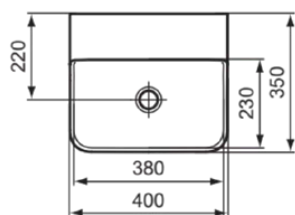

CONCA

T3875MA

CONCA | Handwaschbecken 400x350x165 mm in weiß, ohne Hahnloch, ohne Überlauf | Platzsparender Waschtisch, IdealPlus

Bild & Zeichnung

Allgemeine Informationen

Produktkategorie:	Waschtische
Produktart:	Handwaschbecken
Marke:	Ideal Standard
Kollektion:	CONCA
Designer:	Palomba Serafini Associati
Colour:	MA - Weiß
Oberflächenveredelung:	glänzend
Maximale Höhe (mm):	165
Maximale Breite (mm):	400
Ausladung (mm):	350
Nettogewicht (kg):	11.80
EAN Code:	8014140469339

Funktionen

Platzsparender Waschtisch

IdealPlus

Produktstandards & Zertifikate

Normen:	EN 14688
Declaration of Performance classification (DoP):	CL00

Produktspezifikationen

Farbcode:	MA
Farbbeschreibung:	weiß
IdealPlus Technologie:	Ja
Barrierefreies Produkt:	Nein
Mit Kettenöse:	Nein
Material:	Keramik
Materialspezifikation:	Glasiertes Porzellan
Anzahl von Hahnlöchern je Waschbecken:	0
Anzahl von Waschbecken:	1
Sichtbarer Überlauf:	Nein
PVD Technologie:	Nein
Ablagefläche:	Hinten
Oberflächenveredelung:	glänzend
Form des Überlaufs:	Geschlitzt
Mit Rückwand:	Nein
Mit Verschlussstopfen:	Nein
Mit Überlauf:	Nein
Mit Siphon:	Nein
Befestigungsmaterial im Lieferumfang enthalten:	Nein
Montageart:	wandhängend