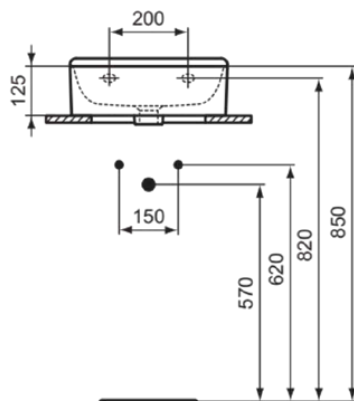

CONCA

T3875MA

CONCA | Handwaschbecken 400x350x165 mm in weiß, ohne Hahnloch, ohne Überlauf | Platzsparender Waschtisch, IdealPlus

Bild & Zeichnung

Allgemeine Informationen

Produktkategorie:	Waschtische
Produktart:	Handwaschbecken
Marke:	Ideal Standard
Kollektion:	CONCA
Designer:	Palomba Serafini Associati
Colour:	MA - Weiß
Oberflächenveredelung:	glänzend
Maximale Höhe (mm):	165
Maximale Breite (mm):	400
Ausladung (mm):	350
Nettogewicht (kg):	11.80
EAN Code:	8014140469339

Funktionen

Platzsparender Waschtisch

IdealPlus

Produktstandards & Zertifikate

Normen:	EN 14688
Declaration of Performance classification (DoP):	CL00

Produktspezifikationen

Farbcode:	MA
Farbbeschreibung:	weiß
IdealPlus Technologie:	Ja
Barrierefreies Produkt:	Nein
Mit Kettenöse:	Nein
Material:	Keramik
Materialspezifikation:	Glasiertes Porzellan
Anzahl von Hahnlöchern je Waschbecken:	0
Anzahl von Waschbecken:	1
Sichtbarer Überlauf:	Nein
PVD Technologie:	Nein
Ablagefläche:	Hinten
Oberflächenveredelung:	glänzend
Form des Überlaufs:	Geschlitzt
Mit Rückwand:	Nein
Mit Verschlussstopfen:	Nein
Mit Überlauf:	Nein
Mit Siphon:	Nein
Befestigungsmaterial im Lieferumfang enthalten:	Nein
Montageart:	wandhängend