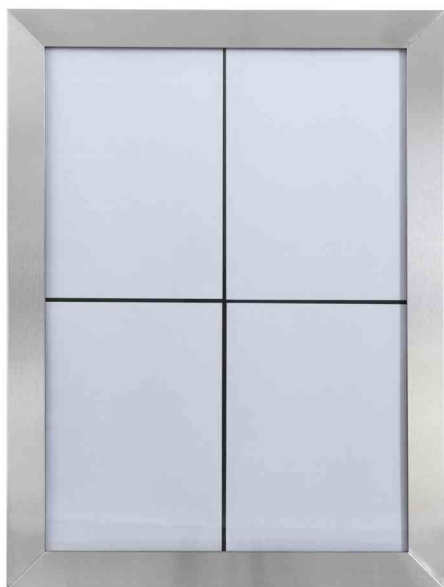

Securit®

Vitrine d'affichage LED Classic, inoxydable brossé

- adapté pour l'intérieur et l'extérieur
- cadre en acier inoxydable brossé
- résistant aux intempéries
- plaque en verre de sécurité
- éclaire l'intérieur avec des LED blanches
- verrouillable (incl. 1 clé)
- câble d'alimentation de 5 m avec fiche Euro (utilisable également avec batterie lithium Securit MCS-BATT)
- adapté pour un montage mural
- également utilisable avec le pied support Securit
- incl. matériel de fixation

- **accessoire: batterie lithium-ion:** temps de charge 3 heures, autonomie de 8 à 12 heures

Vitrine d'affichage LED CLASSIC, argent

Symbolbild: zeigt das Produkt mit optionalem Standfuß

Symbolbild: zeigt das Produkt in Anwendung

Symbolbild: zeigt das Produkt in Anwendung

Produit	Modèle	Dimensions	Couleur	Conditionné	Numéro de fabricant	Code
Vitrine d'affichage LED Classic	4x A4	(L)520 x (P)50 x (H)690 mm	argent		MCS-4A4-WLSS	70020203
Accessoire: Batterie lithium-ions					MCS-BATT	70020200
Accessoire: pied support					MCS-BA-125-Set	70020205