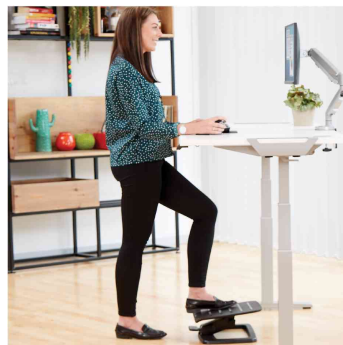

Fellowes

Fußstütze Hana Series™

- bewegt sich mit dem Nutzer & fördert die Bewegung in den Füßen
- durch die Bewegung wird die Durchblutung und der Rückenkomfort verbessert
- mühelose freihändige Höheneinstellungen in 2 Stufen
- zur Verwendung im Sitzen (Höhe 120 - 175 mm) & Stehen (Höhe 178 - 218 mm)
- 2 Spannungseinstellungen zur Einstellung der Bewegungsempfindlichkeit
- Neigungsbereich: + / - 5° nach vorne / hinten und + / - 3° seitwärts
- rutschfeste Echtholzoberfläche mit elegantem Aluminiumfuß
- Maße: (B)450 x (T)360 x (H)175 mm

Fußstütze Hana Series, schwarz

Fußstütze Hana Series, weiß

Symbolbild: zeigt das Produkt in der Anwendung

Symbolbild: zeigt das Produkt in der Anwendung

Produkt	Ausführung	Farbe	VE	Hersteller-Nummer	Bestell-Nummer
Fußstütze Hana Series	verstellbar	schwarz weiß		8055201 8055801	5380552 5380558