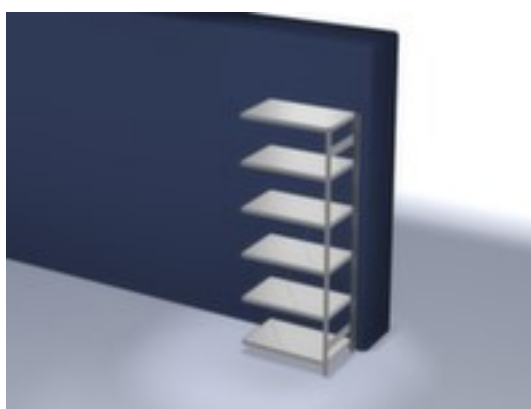

hofs

rayonnage modulaire - rayonnage suivant

hauteur x largeur x profondeur 2500 x 1010 x 635 mm, charge max. par tablette 240 kg, 6 niveaux avec tablette en acier, angle d'installation droit, utilisation unilatéral - conçu pour un montage mural, montants avec revêtement en zinc anti-corrosion, niveaux avec revêtement en zinc anti-corrosion

Numéro d'article: 580975

hofs
REGALSYSTEME

hofs Rayonnage sans boulons

Rayonnage suivant

rayonnage modulaire - rayonnage suivant

- Convient pour entrepôt et atelier
- système emboîtable
- hauteur x largeur x profondeur 2500 x 1010 x 635 mm
- charge maximale par élément 2500 kg
- charge max. par tablette 240 kg
- largeur x profondeur compartiment 1000 x 600 mm
- 6 niveaux avec tablette en acier

- 3 pliages de sécurité de 40 mm de hauteur et avec des coins pleins garantissent un degré élevé de stabilité et de protection contre les blessures
- Réglable au pas de 25 mm
- angle d'installation droit
- utilisation unilatéral - conçu pour un montage mural
- Stabilité élevée grâce aux croisillons
- montants avec embases et plateaux supérieurs pour profilés en plastique pour une finition propre en haut et en bas
- structure en acier
- montants avec revêtement en zinc anti-corrosion
- niveaux avec revêtement en zinc anti-corrosion
- volume de livraison : rayonnage suivant avec 1 échelle, croisillons et plateaux conf. à l'offre
- Produit livré démonté
- certifié GS, label de qualité RAL
- 5 années de garantie
- les charges max. par tablette indiquées s'entendent pour une répartition uniforme de la charge
- des tablettes/niveaux supplémentaires sont disponibles jusqu'à la charge max. par élément