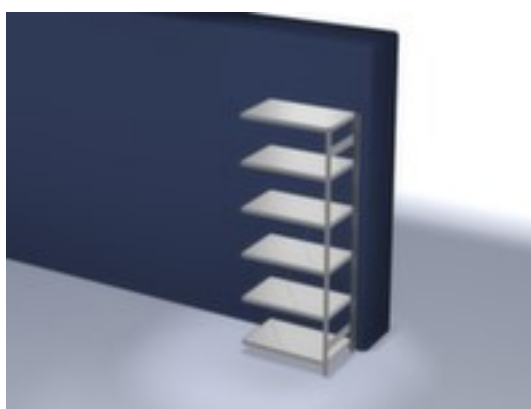

hofs

rayonnage modulaire - rayonnage suivant

hauteur x largeur x profondeur 2500
x 1010 x 635 mm, charge max. par
tablette 240 kg, 6 niveaux avec
tablette en acier, angle d'installation
droit, utilisation unilatéral - conçu
pour un montage mural, montants
avec revêtement en zinc anti-
corrosion, niveaux avec revêtement
en zinc anti-corrosion

Numéro d'article: 580975

hofs
REGALSYSTEME

hofs Rayonnage sans boulons

Rayonnage suivant

rayonnage modulaire - rayonnage suivant

- Convient pour entrepôt et atelier
- système emboîtable
- hauteur x largeur x profondeur 2500 x 1010 x 635 mm
- charge maximale par élément 2500 kg
- charge max. par tablette 240 kg
- largeur x profondeur compartiment 1000 x 600 mm
- 6 niveaux avec tablette en acier

- 3 pliages de sécurité de 40 mm de hauteur et avec des coins pleins garantissent un degré élevé de stabilité et de protection contre les blessures
- Réglable au pas de 25 mm
- angle d'installation droit
- utilisation unilatéral - conçu pour un montage mural
- Stabilité élevée grâce aux croisillons
- montants avec embases et plateaux supérieurs pour profilés en plastique pour une finition propre en haut et en bas
- structure en acier
- montants avec revêtement en zinc anti-corrosion
- niveaux avec revêtement en zinc anti-corrosion
- volume de livraison : rayonnage suivant avec 1 échelle, croisillons et plateaux conf. à l'offre
- Produit livré démonté
- certifié GS, label de qualité RAL
- 5 années de garantie
- les charges max. par tablette indiquées s'entendent pour une répartition uniforme de la charge
- des tablettes/niveaux supplémentaires sont disponibles jusqu'à la charge max. par élément