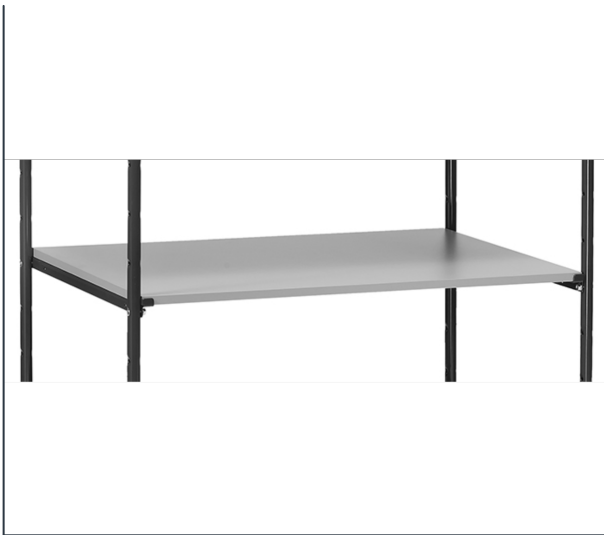

Transportmiddelen

Product data sheet

Art nr.: E8101ETAW/7016 Etage "GREY EDITION"

Van solide, buigstijve sandwichplaten, toplaag middengrijs.
Draagvermogen per etage 80 kg. Meer- of minderprijs.

Technische details:

Totaal draagvermogen (kg)	90
laadvlak lengte (mm)	1000
laadvlak breedte (mm)	600
Totale lengte (mm)	1000
Totale breedte (mm)	600
Totale hoogte (mm)	42
Kleur	middengrijs
Gewicht (kg)	9,5
Land van herkomst	Duitsland
Garantie (jaren)	10
Douanenummer	44219999
GTIN	4017976244853