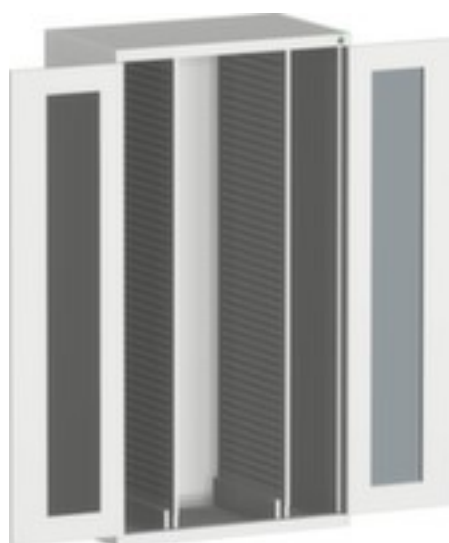

bott **verticale kast** cubio

hoogte x breedte x diepte 2000 x 1050 x 650 mm, openslaande deur met venster, 2 verticale uitschuiving, romp met slag- en krasvaste poedercoating in RAL7035 lichtgrijs, front met slag- en krasvaste poedercoating in RAL7035 lichtgrijs

Artikelnummer: 125911

bott Verticale kast cubio

verticale kast

- hoogte x breedte x diepte 2000 x 1050 x 650 mm
- constructie van plaatstaal
- openslaande deur met venster
- met draaigreep
- deuropeningshoek 180 °
- 2 verticale uitschuiving
- uittrekbare legborden 100 %
- draagvermogen per uittrekbaar legbord 120 kg
- geperforeerd
- met uittrekstop
- afsluitbaar met 5-punts sluitsysteem
- romp met slag- en krasvaste poedercoating in RAL7035 lichtgrijs
- front met slag- en krasvaste poedercoating in RAL7035 lichtgrijs

Technische details

meubeltype	kast	oppervlak front	m. poedercoating
type kast	systeemkast	sluitsysteem	5-punts sluitsysteem
type deur	vensterdeur	scheidingswand	nee
hoogte	2000 mm	openingshoek deur	180 °
breedte	1050 mm	materiaal	plaatstaal
diepte	650 mm	uittrekbaar	100 %
kast uitrusting	legborden	soort uittrekking	lade voor zware lasten
verticale uitschuiving	2 stuks	afsluitbaar	ja
draagvermogen uitgetrokken	120 kg	greep	draaigreep
kleur romp	lichtgrijs // RAL7035	verrijdbaar	nee
kleur voorkant	lichtgrijs // RAL7035	uittrekblokkering	ja
oppervlak romp	m. poedercoating	gewicht	154,3 kg