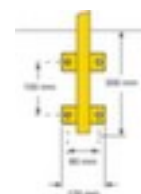

Moravia beschermbeugel MORION

geschikt voor buiten, hoogte x breedte 1300 x 1000 mm, uit de houder uitneembaar, van staal vuurverzinkt met kunststof coating in geel/zwart, om in te steken

Artikelnummer: 214676

MORAVIA
kompetent und fair

Moravia Beschermbeugel MORION

beschermbeugel

- geschikt voor buiten
- hoogte x breedte 1300 x 1000 mm
- hoogte boven de grond 1000 mm
- buisdiameter 48 mm
- wanddikte 2 mm
- met tussenbuis
- uit de houder uitneembaar
- van staal vuurverzinkt met kunststof coating in geel/zwart
- om in te steken

Technische details

afbakening en verkeer	veiligheidsuitrusting	wanddikte	2 mm
veiligheidsuitrusting	aanrijdbescherming	bevestigingstype	om in te steken
type aanrijdbescherming	beschermbeugel	aanrijdbeveiliging uitrusting	tussenbuis
plaats van toepassing	buiten	aanrijdbeveiliging functie	uit de houder uitneembaar
hoogte	1300 mm	materiaal	staal

hoogte via gang	1000 mm	oppervlak aanrijdbescherming	vuurverzinkt // m. kunststof coating
breedte	1000 mm	kleur aanrijdbescherming	geel/zwart
diameter buis	48 mm	gewicht	11 kg

Gerelateerde Producten

214679		insteekhuls voor beschermbeugel, hoogte 300 mm
400597		speciale pluggen voor beschermbeugel, met schroeven