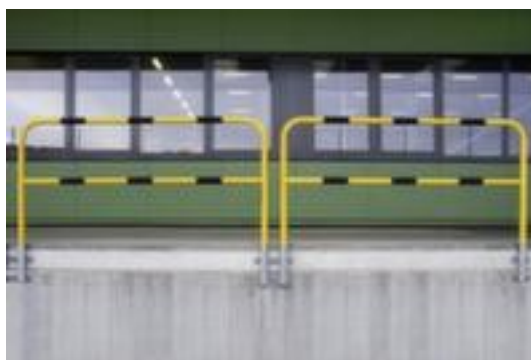

Moravia beschermbeugel MORION

geschikt voor buiten, hoogte x breedte 1300 x 1000 mm, uit de houder uitneembaar, van staal vuurverzinkt met kunststof coating in geel/zwart, om in te steken

Artikelnummer: 214676

MORAVIA
kompetent und fair

Moravia Beschermbeugel MORION

beschermbeugel

- geschikt voor buiten
- hoogte x breedte 1300 x 1000 mm
- hoogte boven de grond 1000 mm
- buisdiameter 48 mm
- wanddikte 2 mm
- met tussenbuis
- uit de houder uitneembaar
- van staal vuurverzinkt met kunststof coating in geel/zwart
- om in te steken