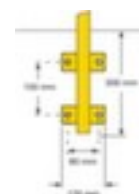

Moravia beschermbeugel MORION

geschikt voor buiten, hoogte x breedte 1300 x 1000 mm, uit de houder uitneembaar, van staal vuurverzinkt met kunststof coating in geel/zwart, om in te steken

Artikelnummer: 214676

MORAVIA
kompetent und fair

Moravia Beschermbeugel MORION

beschermbeugel

- geschikt voor buiten
- hoogte x breedte 1300 x 1000 mm
- hoogte boven de grond 1000 mm
- buisdiameter 48 mm
- wanddikte 2 mm
- met tussenbuis
- uit de houder uitneembaar
- van staal vuurverzinkt met kunststof coating in geel/zwart
- om in te steken

Technische details

afbakening en verkeer	veiligheidsuitrusting	wanddikte	2 mm
veiligheidsuitrusting	aanrijdbescherming	bevestigingstype	om in te steken
type aanrijdbescherming	beschermbeugel	aanrijdbeveiliging uitrusting	tussenbuis
plaats van toepassing	buiten	aanrijdbeveiliging functie	uit de houder uitneembaar
hoogte	1300 mm	materiaal	staal

hoogte via gang	1000 mm	oppervlak aanrijdbescherming	vuurverzinkt // m. kunststof coating
breedte	1000 mm	kleur aanrijdbescherming	geel/zwart
diameter buis	48 mm	gewicht	11 kg

Gerelateerde Producten

214679		insteekhuls voor beschermbeugel, hoogte 300 mm
400597		speciale pluggen voor beschermbeugel, uitgerust met schroeven