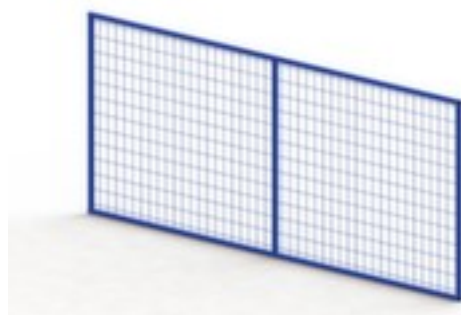

## META gaasachterwand voor palletstelling MULTIPAL

hoogte x breedte 1100 x 2225 mm,  
voor traversen lengte 2225 mm, van  
staal met slag- en krasvaste  
poedercoating in RAL5010  
gentiaanblauw, roosterwand

## META Gaasachterwand MULTIPAL

### voor palletstelling

gaasachterwand voor palletstelling

- hoogte x breedte 1100 x 2225 mm
- geschikt als beveiliging tegen per ongeluk naar beneden vallen van opgeslagen goederen
- voor traversen lengte 2225 mm
- van staal met slag- en krasvaste poedercoating in RAL5010 gentiaanblauw
- roosterwand

### Technische details

meubeltype	stelling	hoogte	1100 mm
stellingtype	accessoires	breedte	2225 mm
stellingaccessoires	wand		2225 mm
voor stellingtype	palletstelling	materiaal	staal
geschikt voor (gebruik)	als goederenbescherming	oppervlak wand	m. poedercoating
wandtype	gaasachterwand	kleur wand	gentiaanblauw // RAL5010
wand uitvoering	rooster	gewicht	14,88 kg