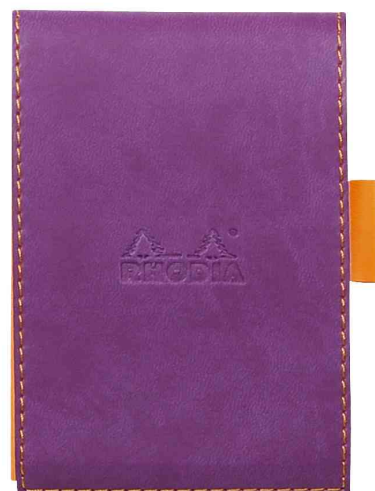

## Porte-bloc + bloc No. 13, 115 x 158 mm, avec couverture souple

- agrafé en tête
- dos en carton
- papier vélin 80 g/m<sup>2</sup>
- couverture souple en simili cuir
- avec l'élégant logo RHODIA embossé
- avec porte-crayon

Porte-bloc + bloc No. 11, 85 x 115 mm, bleu saphir

Porte-bloc + bloc No. 11, 85 x 115 mm, framboise

Porte-bloc + bloc No. 11, 85 x 115 mm, noir

Porte-bloc + bloc No. 11, 85 x 115 mm, orange

Porte-bloc + bloc No. 11, 85 x 115 mm, turquoise

Porte-bloc + bloc No. 11, 85 x 115 mm, violet

Visuel de référence : présente le produit en utilisation

Visuel de référence : vue intérieure

Produit	Modèle	Format	Grammage	Nombre de feuilles	Couleur	Conditionné	Numéro de fabricant	Code
Porte-bloc + bloc No. 13, avec couverture souple	ligné	115 x 158 mm	80 g/m <sup>2</sup>	80 feuilles	coquelicot		138213C	8017269
		115 x 158 mm	80 g/m <sup>2</sup>	80 feuilles	framboise		138212C	8017263
	ligné	115 x 158 mm	80 g/m <sup>2</sup>	80 feuilles	noir		218139C	8017279
		115 x 158 mm	80 g/m <sup>2</sup>	80 feuilles	orange		218138C	8017281
	ligné	115 x 158 mm	80 g/m <sup>2</sup>	80 feuilles	turquoise		138207C	8017245
		115 x 158 mm	80 g/m <sup>2</sup>	80 feuilles	violet		138210C	8017257
	quadrillé	115 x 158 mm	80 g/m <sup>2</sup>	80 feuilles	anis		138106C	8017238
		115 x 158 mm	80 g/m <sup>2</sup>	80 feuilles	bleu saphir		138108C	8017250
	quadrillé	115 x 158 mm	80 g/m <sup>2</sup>	80 feuilles	framboise		138112C	8017262
		115 x 158 mm	80 g/m <sup>2</sup>	80 feuilles	noir		118139C	8017278
	quadrillé	115 x 158 mm	80 g/m <sup>2</sup>	80 feuilles	orange		118138C	8017280
		115 x 158 mm	80 g/m <sup>2</sup>	80 feuilles	turquoise		138107C	8017244
	quadrillé	115 x 158 mm	80 g/m <sup>2</sup>	80 feuilles	violet		138110C	8017256