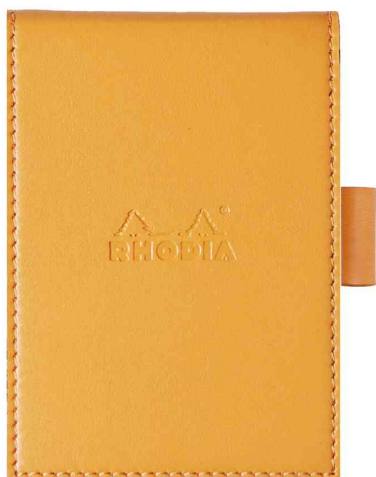

## Porte-bloc + bloc No. 13, 115 x 158 mm, avec couverture souple

- agrafé en tête
- dos en carton
- papier vélin 80 g/m<sup>2</sup>
- couverture souple en simili cuir
- avec l'élégant logo RHODIA embossé
- avec porte-crayon

Porte-bloc + bloc No. 11, 85 x 115 mm, bleu saphir

Porte-bloc + bloc No. 11, 85 x 115 mm, framboise

Porte-bloc + bloc No. 11, 85 x 115 mm, noir

Porte-bloc + bloc No. 11, 85 x 115 mm, orange

Porte-bloc + bloc No. 11, 85 x 115 mm, turquoise

Porte-bloc + bloc No. 11, 85 x 115 mm, violet

Visuel de référence : présente le produit en utilisation

Visuel de référence : vue intérieure

Produit	Modèle	Format	Grammage	Nombre de feuilles	Couleur	Conditionné	Numéro de fabricant	Code
Porte-bloc + bloc No. 13, avec couverture souple	ligné	115 x 158 mm	80 g/m <sup>2</sup>	80 feuilles	coquelicot		138213C	8017269
		115 x 158 mm	80 g/m <sup>2</sup>	80 feuilles	framboise		138212C	8017263
	ligné	115 x 158 mm	80 g/m <sup>2</sup>	80 feuilles	noir		218139C	8017279
		115 x 158 mm	80 g/m <sup>2</sup>	80 feuilles	orange		218138C	8017281
	ligné	115 x 158 mm	80 g/m <sup>2</sup>	80 feuilles	turquoise		138207C	8017245
		115 x 158 mm	80 g/m <sup>2</sup>	80 feuilles	violet		138210C	8017257
	quadrillé	115 x 158 mm	80 g/m <sup>2</sup>	80 feuilles	anis		138106C	8017238
		115 x 158 mm	80 g/m <sup>2</sup>	80 feuilles	bleu saphir		138108C	8017250
	quadrillé	115 x 158 mm	80 g/m <sup>2</sup>	80 feuilles	framboise		138112C	8017262
		115 x 158 mm	80 g/m <sup>2</sup>	80 feuilles	noir		118139C	8017278
	quadrillé	115 x 158 mm	80 g/m <sup>2</sup>	80 feuilles	orange		118138C	8017280
		115 x 158 mm	80 g/m <sup>2</sup>	80 feuilles	turquoise		138107C	8017244
	quadrillé	115 x 158 mm	80 g/m <sup>2</sup>	80 feuilles	violet		138110C	8017256