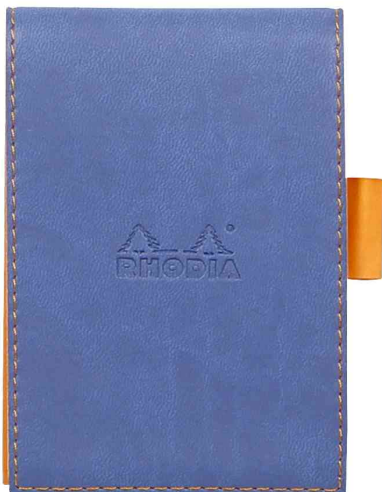

## Porte-bloc + bloc No. 13, 115 x 158 mm, avec couverture souple

- agrafé en tête
- dos en carton
- papier vélin 80 g/m<sup>2</sup>
- couverture souple en simili cuir
- avec l'élégant logo RHODIA embossé
- avec porte-crayon

Porte-bloc + bloc No. 11, 85 x 115 mm, bleu saphir

Porte-bloc + bloc No. 11, 85 x 115 mm, framboise

Porte-bloc + bloc No. 11, 85 x 115 mm, noir

Porte-bloc + bloc No. 11, 85 x 115 mm, orange

Porte-bloc + bloc No. 11, 85 x 115 mm, turquoise

Porte-bloc + bloc No. 11, 85 x 115 mm, violet

Visuel de référence : présente le produit en utilisation

Visuel de référence : vue intérieure

Produit	Modèle	Format	Grammage	Nombre de feuilles	Couleur	Conditionné	Numéro de fabricant	Code
Porte-bloc + bloc No. 13, avec couverture souple	ligné	115 x 158 mm	80 g/m <sup>2</sup>	80 feuilles	coquelicot		138213C	8017269
		115 x 158 mm	80 g/m <sup>2</sup>	80 feuilles	framboise		138212C	8017263
	ligné	115 x 158 mm	80 g/m <sup>2</sup>	80 feuilles	noir		218139C	8017279
		115 x 158 mm	80 g/m <sup>2</sup>	80 feuilles	orange		218138C	8017281
	ligné	115 x 158 mm	80 g/m <sup>2</sup>	80 feuilles	turquoise		138207C	8017245
		115 x 158 mm	80 g/m <sup>2</sup>	80 feuilles	violet		138210C	8017257
	quadrillé	115 x 158 mm	80 g/m <sup>2</sup>	80 feuilles	anis		138106C	8017238
		115 x 158 mm	80 g/m <sup>2</sup>	80 feuilles	bleu saphir		138108C	8017250
	quadrillé	115 x 158 mm	80 g/m <sup>2</sup>	80 feuilles	framboise		138112C	8017262
		115 x 158 mm	80 g/m <sup>2</sup>	80 feuilles	noir		118139C	8017278
	quadrillé	115 x 158 mm	80 g/m <sup>2</sup>	80 feuilles	orange		118138C	8017280
		115 x 158 mm	80 g/m <sup>2</sup>	80 feuilles	turquoise		138107C	8017244
	quadrillé	115 x 158 mm	80 g/m <sup>2</sup>	80 feuilles	violet		138110C	8017256