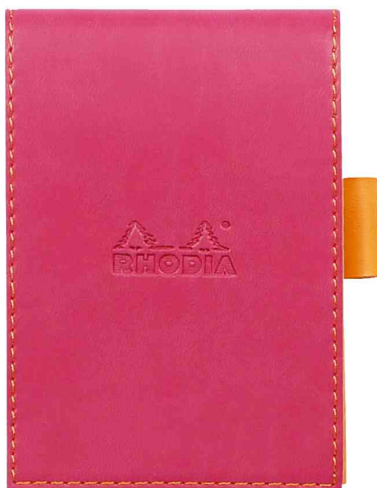

## Porte-bloc + bloc No. 13, 115 x 158 mm, avec couverture souple

- agrafé en tête
- dos en carton
- papier vélin 80 g/m<sup>2</sup>
- couverture souple en simili cuir
- avec l'élégant logo RHODIA embossé
- avec porte-crayon

Porte-bloc + bloc No. 11, 85 x 115 mm, bleu saphir

Porte-bloc + bloc No. 11, 85 x 115 mm, framboise

Porte-bloc + bloc No. 11, 85 x 115 mm, noir

Porte-bloc + bloc No. 11, 85 x 115 mm, orange

Porte-bloc + bloc No. 11, 85 x 115 mm, turquoise