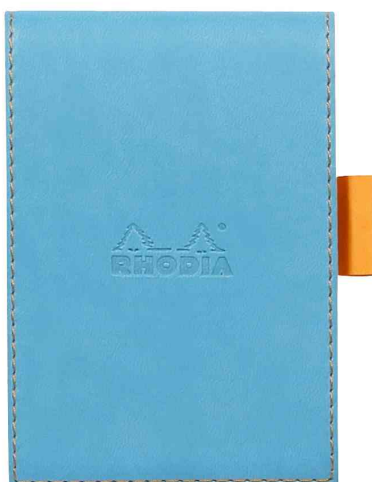

## Porte-bloc + bloc No. 13, 115 x 158 mm, avec couverture souple

- agrafé en tête
- dos en carton
- papier vélin 80 g/m<sup>2</sup>
- couverture souple en simili cuir
- avec l'élégant logo RHODIA embossé
- avec porte-crayon

Porte-bloc + bloc No. 11, 85 x 115 mm, bleu saphir

Porte-bloc + bloc No. 11, 85 x 115 mm, framboise

Porte-bloc + bloc No. 11, 85 x 115 mm, noir

Porte-bloc + bloc No. 11, 85 x 115 mm, orange

Porte-bloc + bloc No. 11, 85 x 115 mm, turquoise

Porte-bloc + bloc No. 11, 85 x 115 mm, violet

Visuel de référence : présente le produit en utilisation

Visuel de référence : vue intérieure

Produit	Modèle	Format	Grammage	Nombre de feuilles	Couleur	Conditionné	Numéro de fabricant	Code
Porte-bloc + bloc No. 13, avec couverture souple	ligné	115 x 158 mm	80 g/m <sup>2</sup>	80 feuilles	coquelicot		138213C	8017269
		115 x 158 mm	80 g/m <sup>2</sup>	80 feuilles	framboise		138212C	8017263
	ligné	115 x 158 mm	80 g/m <sup>2</sup>	80 feuilles	noir		218139C	8017279
		115 x 158 mm	80 g/m <sup>2</sup>	80 feuilles	orange		218138C	8017281
	ligné	115 x 158 mm	80 g/m <sup>2</sup>	80 feuilles	turquoise		138207C	8017245
		115 x 158 mm	80 g/m <sup>2</sup>	80 feuilles	violet		138210C	8017257
	quadrillé	115 x 158 mm	80 g/m <sup>2</sup>	80 feuilles	anis		138106C	8017238
		115 x 158 mm	80 g/m <sup>2</sup>	80 feuilles	bleu saphir		138108C	8017250
	quadrillé	115 x 158 mm	80 g/m <sup>2</sup>	80 feuilles	framboise		138112C	8017262
		115 x 158 mm	80 g/m <sup>2</sup>	80 feuilles	noir		118139C	8017278
	quadrillé	115 x 158 mm	80 g/m <sup>2</sup>	80 feuilles	orange		118138C	8017280
		115 x 158 mm	80 g/m <sup>2</sup>	80 feuilles	turquoise		138107C	8017244
	quadrillé	115 x 158 mm	80 g/m <sup>2</sup>	80 feuilles	violet		138110C	8017256