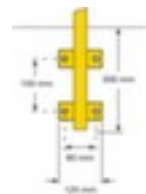

Moravia Schutzbügel MORION

Schutzbügel

- Für den Außenbereich geeignet
- Höhe x Breite 1300 x 2000 mm
- Höhe über Flur 1000 mm
- Rohrdurchmesser 48 mm
- Wandstärke 2 mm
- Konstruktion mit Knieholm
- herausnehmbar aus der Halterung
- Aus Stahl feuerverzinkt mit Kunststoffbeschichtung in gelb/schwarz
- zum Einstecken

Technische Details

Verkehrssicherung	Sicherheitsausstattung	Wandstärke	2 mm
Sicherheitsausstattung	Anfahrerschutz	Befestigungsart	zum Einstecken
Rammschutztyp	Schutzbügel	Rammschutz Ausstattung	Knieholm
Einsatzort	Außenbereich	Rammschutz Funktion	herausnehmbar aus der