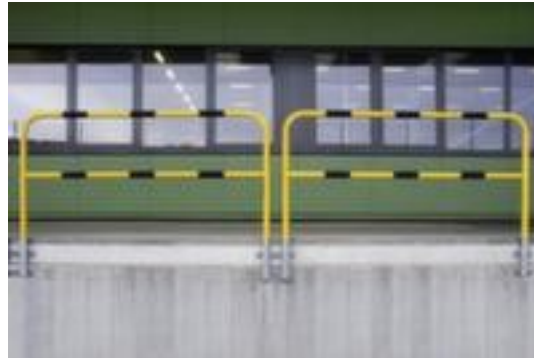

Moravia Schutzbügel MORION

Für den Außenbereich geeignet,
Höhe x Breite 1300 x 2000 mm,
herausnehmbar aus der Halterung,
Aus Stahl feuerverzinkt mit
Kunststoffbeschichtung in
gelb/schwarz, zum Einstecken

Artikelnummer: 214678

MORAVIA
kompetent und fair

Moravia Schutzbügel MORION

Schutzbügel

- Für den Außenbereich geeignet
- Höhe x Breite 1300 x 2000 mm
- Höhe über Flur 1000 mm
- Rohrdurchmesser 48 mm
- Wandstärke 2 mm
- Konstruktion mit Knieholm
- herausnehmbar aus der Halterung
- Aus Stahl feuerverzinkt mit Kunststoffbeschichtung in gelb/schwarz
- zum Einstecken

Technische Details

Verkehrssicherung	Sicherheitsausstattung	Wandstärke	2 mm
Sicherheitsausstattung	Anfahrerschutz	Befestigungsart	zum Einstecken
Rammschutztyp	Schutzbügel	Rammschutz Ausstattung	Knieholm
Einsatzort	Außenbereich	Rammschutz Funktion	herausnehmbar aus der