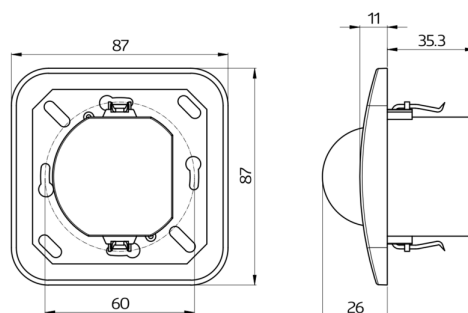

Technische gegevens

Spanning:	110 - 240 V AC 50 / 60 Hz 5 x NiMH / 30 AAAA 1,2 V / 200 mAh
Afmetingen:	87 x 87 x 61 mm
Verbruik:	ca. 1,3 W
Detectiebereik:	horizontaal 180° (Plafondmontage)
Reikwijdte:	max. 10 m dwars max. 3 m frontaal

Detectiezone voor dwars langs de melder lopen:	150 m ² / 1,1 m Montagehoogte
Montagehoogte min./max./aanbevolen:	1 m / 2,2 m / 1,1 m
Beschermingsgraad/-klasse:	IP20 / Klasse II
Omgevingstemperatuur:	+5 °C tot +45 °C
Behuizing:	polycarbonaat, UV-bestendig
Kanaal 1 (lichtsturing)	
Schakelvermogen:	2300 W, cos φ = 1 (bij < 40 W dan is het noodzakelijk om het meegeleverde RC filter over de belasting te plaatsen) 1150 VA, cos φ = 0,5(< 4 EVSA's, dan is het noodzakelijk om het meegeleverde RC filter over de belasting te plaatsen) niet geschikt voor : LED belasting
Contacttype:	1x μ-contact, maakcontact/NO met wolfram-voorloopcontact
Nalooptijd:	15 s - 16 min, impuls
Inschakeldrempel:	2 - 2000 Lux

Bestelgegevens

Omschrijving	Kleur	Code	EAN-Code
Indoor 180-R-2D met afdekraam	zuiver wit mat, overeenkomstig RAL9010	92616	4007529926169

Accessoires

Omschrijving	Kleur	Code	EAN-Code
RC-filter	wit	10880	4007529108800
Mini RC-filter	zwart	10882	4007529108824
Centrale afdekplaat IP20 Indoor 180	zuiver wit mat, overeenkomstig RAL9010	92630	4007529926305
Centrale afdekplaat IP20 Indoor 180	verkeerswit mat, overeenkomstig RAL9016	92631	4007529926312
Centrale afdekplaat IP20 Indoor 180	antraciet mat, overeenkomstig RAL7021	92634	4007529926343
Centrale afdekplaat IP54 Indoor 180	zuiver wit mat, overeenkomstig RAL9010	92139	4007529921393
Centrale afdekplaat IP20 Indoor 180	parelwit mat, overeenkomstig RAL1013	92632	4007529926329
Centrale afdekplaat IP20 Indoor 180	zilver mat, overeenkomstig RAL9006	92633	4007529926336

Schakelschema

Afmetingen 92616

Detectie bereik

- 1: Dwars langs de melder lopen
- 2: Frontaal naar de melder lopen