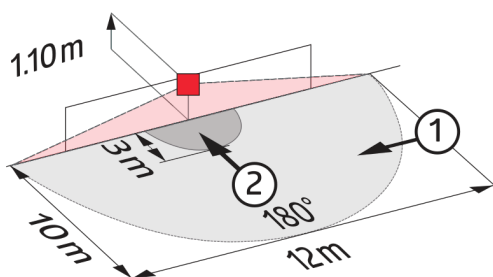

Detectiezone voor dwars langs de melder lopen:	150 m ² / 1,1 m Montagehoogte
Montagehoogte min./max./aanbevolen:	1 m / 2,2 m / 1,1 m
Beschermingsgraad/-klasse:	IP20 / Klasse II
Omgevingstemperatuur:	+5 °C tot +45 °C
Behuizing:	polycarbonaat, UV-bestendig
Kanaal 1 (lichtsturing)	
Schakelvermogen:	2300 W, cos φ = 1 (bij < 40 W dan is het noodzakelijk om het meegeleverde RC filter over de belasting te plaatsen) 1150 VA, cos φ = 0,5(< 4 EVSA's, dan is het noodzakelijk om het meegeleverde RC filter over de belasting te plaatsen) niet geschikt voor : LED belasting
Contacttype:	1x μ-contact, maakcontact/NO met wolfram-voorloopcontact
Nalooptijd:	15 s - 16 min, impuls
Inschakeldrempel:	2 - 2000 Lux

Bestelgegevens

Omschrijving	Kleur	Code	EAN-Code
Indoor 180-R-2D met afdekraam	zuiver wit mat, overeenkomstig RAL9010	92616	4007529926169

Accessoires

Omschrijving	Kleur	Code	EAN-Code
RC-filter	wit	10880	4007529108800
Mini RC-filter	zwart	10882	4007529108824
Centrale afdekplaat IP20 Indoor 180	zuiver wit mat, overeenkomstig RAL9010	92630	4007529926305
Centrale afdekplaat IP20 Indoor 180	verkeerswit mat, overeenkomstig RAL9016	92631	4007529926312
Centrale afdekplaat IP20 Indoor 180	antraciet mat, overeenkomstig RAL7021	92634	4007529926343
Centrale afdekplaat IP54 Indoor 180	zuiver wit mat, overeenkomstig RAL9010	92139	4007529921393
Centrale afdekplaat IP20 Indoor 180	parelwit mat, overeenkomstig RAL1013	92632	4007529926329
Centrale afdekplaat IP20 Indoor 180	zilver mat, overeenkomstig RAL9006	92633	4007529926336

Schakelschema

Afmetingen 92616

Detectie bereik

- 1: Dwars langs de melder lopen
- 2: Frontaal naar de melder lopen