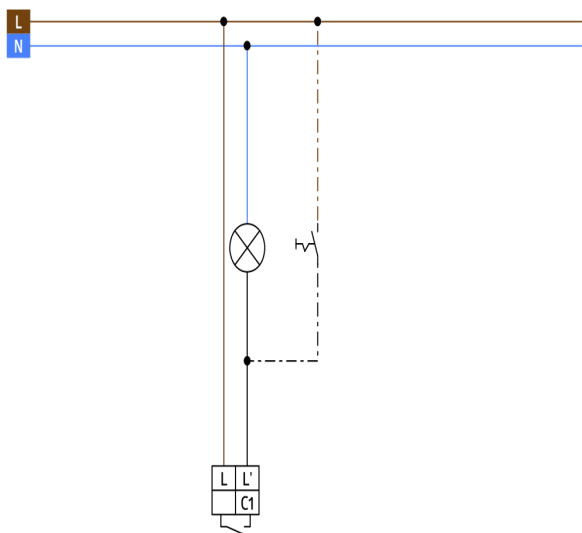

Omschrijving	Kleur	Code	EAN-Code
Opbouwsokkel Indoor 180	zuiver wit mat, overeenkomstig RAL9010	92141	4007529921416
Centrale afdekplaat Indoor 180	verkeerswit mat, overeenkomstig RAL9016	38947	4007529389476
Centrale afdekplaat Indoor 180 55 x 55 mm	zuiver wit glanzend	39222	4007529392223

Schakelschema