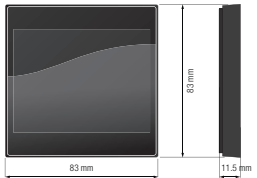

Technische gegevens

Digital black, een geconnecteerd en personaliseerbaar bedieningsscherm, 230 V, schroefbevestiging.

- Voeding: 230 Vac, $\pm 10\%$, 50 Hz (L- + N-draad vereist)
- Montage: inbouw in een standaardinbouwdoos
- Montagehoogte: 110 - 160 cm
- Afmetingen (HxWxD) (mechanisme): 75 x 70 x 31,5 mm
- Afmetingen (HxWxD) (scherm): 83 x 83 x 11,5 mm
- Schermdiagonaal: 3,6"
- Schermresolutie: 1024 x 768 pixels
- Schermhelderheid: automatisch
- Naderingssensor: 0 - 30 cm
- Systeemprogrammatie: Niko Home app en Home Control programmeersoftware
- Configuratie: Niko Home app
- Communicatie: Wifi 2,4 GHz bgn (HT20), WPA2-PSK (personal)
- Systeem compatibiliteit: Niko Home Control II
- Maximumaantal Digital blacks per installatie: 20

Afmetingen

Aansluitschema