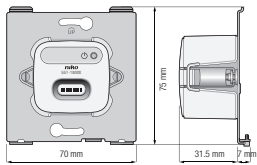

Technische gegevens

Digital black, een geconnecteerd en personaliseerbaar bedieningsscherm, 230 V, schroefbevestiging.

- Voeding: 230 Vac, $\pm 10\%$, 50 Hz (L- + N-draad vereist)
- Montage: inbouw in een standaardinbouwdoos
- Montagehoogte: 110 - 160 cm
- Afmetingen (HxWxD) (mechanisme): 75 x 70 x 31,5 mm
- Afmetingen (HxWxD) (scherm): 83 x 83 x 11,5 mm
- Schermdiagonaal: 3,6"
- Schermresolutie: 1024 x 768 pixels
- Schermhelderheid: automatisch
- Naderingssensor: 0 - 30 cm
- Systeemprogrammatie: Niko Home app en Home Control programmeersoftware
- Configuratie: Niko Home app
- Communicatie: Wifi 2,4 GHz bgn (HT20), WPA2-PSK (personal)
- Systeem compatibiliteit: Niko Home Control II
- Maximumaantal Digital blacks per installatie: 20

Afmetingen

Aansluitschema