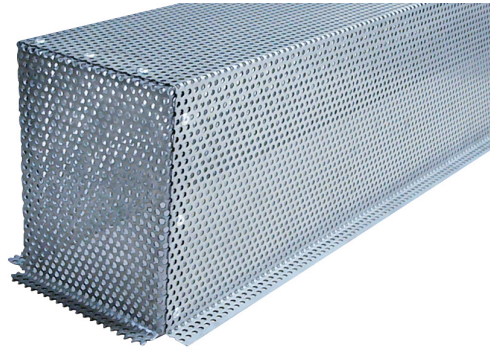

**Produktbezeichnung** ET-SK-1000  
**Artikelnummer** 40586  
**Hersteller** ETHERMA

**Produktbeschreibung**

Schutzkorb für RRU-1000 und RDA-1000

Die Schutzkörbe schützen Rippenrohrheizkörper vor mechanischen Schäden, Schmutz und überall dort, wo eine optische Aufwertung erwünscht ist. Die Oberfläche ist aus Edelstahl 1.4301. Schutzkorb für Rippenrohrheizkörper Typ RRU-1000 und RDA-1000.

**Technische Details**

<b>Werkstoff</b>	Edelstahl	<b>Länge</b>	700 Millimeter
<b>Form</b>	eckig	<b>Breite</b>	242 Millimeter
<b>Farbe</b>	sonstige	<b>Höhe</b>	215 Millimeter
<b>Montageart</b>	schrauben		