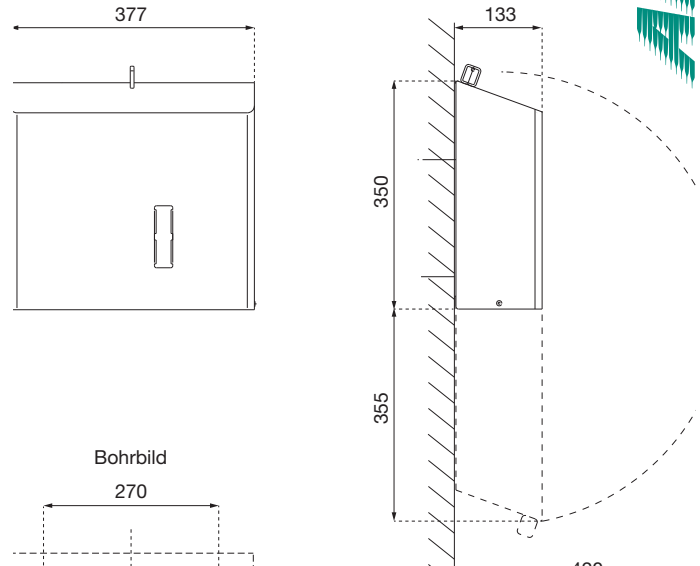

ART. 29-538

DUPLEX-ROLLENSPENDER

FÜR 4 HAUSHALTSROLLEN ODER 1 GROSSROLLE

SERIE OMEGA

AIR-WOLF GmbH
Waschraum- und Hygienetechnik
Unterhachinger Strasse 75
D-81737 München

Telefon +49 (89) 420790-10
Telefax +49 (89) 420790-70
air-wolf@air-wolf.de
www.air-wolf.de

Ein Unternehmen der
Wolf-Gruppe

AIR-WOLF

AUSSCHREIBUNGSTEXT

Duplex-Rollenpender, frei befüllbar mit 4 Haushaltsrollen oder 1 Großrolle, Umbau vom Haushaltsrollenspender zum Großrollenspender durch Entnahme des Haushaltsrollen-Adapters und Montage des Großrollen-Adapters (im Lieferumfang enthalten), Haushaltsrollen-Adapter mit Rollenstopper für korrekte Positionierung, automatisches Nachfallen der nächsten Haushaltsrolle, Großrollen-Adapter mit Nachlaufbremse gegen unkontrolliertes Abrollen der Großrolle, leere Papphülsen verbleiben im Spender, Befüllung durch Herabklappen der Front, Edelstahl mattschwarz beschichtet, gegen Finger- und Anlaufspuren, abgeschrägte Oberseite gegen das Ablegen von Abfall, mit Abrisskanten, Einheitsschloss und Sichtfenster zur Füllstandskontrolle, Vier-Punkt-Befestigung, inklusive Schlüssel und Befestigungsmaterial, für Aufputzmontage

ABMESSUNGEN

H x B x T	350 x 377 x 133 mm
Rollendurchmesser Haushaltsrolle	max. 125 mm
Rollendurchmesser Großrolle	max. 330 mm
Gewicht	4,0 kg

EINSATZGEBIETE

Universell einsetzbar, auch in öffentlichen, stark frequentierten und vandalismusgefährdeten Bereichen: Flughäfen, Stadien, Veranstaltungshallen, Gastronomie, Schulen, Universitäten, Diskotheken, Kommunalbauten, Krankenhäuser, Ladengeschäfte, Kanzleien, Büros, Theater, Kinos, Hotels, Wellness etc.

MONTAGETIPP

WC-Papierspender sollten vom WC-Sitz aus gesehen bevorzugt rechts montiert werden. Er sollte sitzend mit beiden Armen bequem erreichbar sein. Untersuchungen haben gezeigt, daß der Papierverbrauch deutlich sinkt, je tiefer der Spender an der Wand befestigt wird.

ALTERNATIVE OBERFLÄCHENAUSFÜHRUNG

AIR-WOLF Duplex-Rollenpender
Edelstahl gebürstet, transparent pulverbeschichtet, Art. 29-038

AIR-WOLF Duplex-Rollenpender
Edelstahl weiß beschichtet, Art. 29-438

PASSENDES WC-PAPIER

Passende Großrollen oder Haushaltsrollen finden Sie in unserem aktuellen Katalog mit den derzeit gültigen Preisen sowie auf unserer Homepage www.air-wolf.de