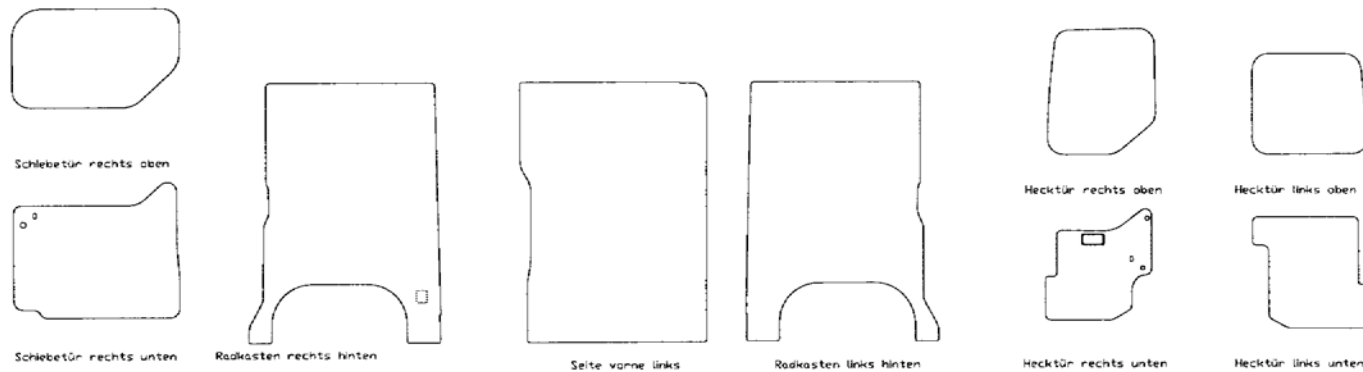

Renault Master / Opel Movano / Nissan NV400 Kastenwagen ab Bauj. 2010

Radstand 3182 mm, (Schiebetür rechts L1 H1)

6 Stück Montagebeutel Nr. 20 (selbstschneidende Schrauben 4,2 x 16 mit angepresster Scheibe),
1 Stück Montagebeutel Nr. 21 (Anschraubfüße mit selbstschneidenden Schrauben 4,2 x 16),