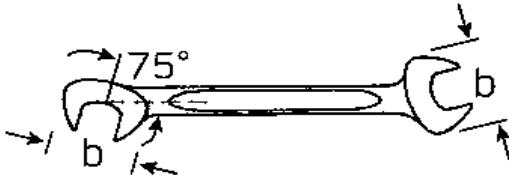

12 - Kleine Doppelmaulschlüssel ELECTRIC

Chrome-Alloy-Steel, verchromt.

Code	 mm	L mm	b mm	a mm	 g
40063232	3,2	70	10,5	2	5
40063535	3,5	70	10,5	2	5
40060404	4	70	10,5	2	5
40064545	4,5	70	10,5	2	5
40060505	5	78	12,6	2	7
40065555	5,5	78	12,6	2	7
40060606	6	78	12,6	2	6
40060707	7	91	14,7	2	9
40060808	8	96	16,8	3	16
40060909	9	103	18,9	3	19
40061010	10	105	21	3	22
40061111	11	116	24,2	3	27
40061212	12	116	24,2	3	27
40061313	13	131	28,3	3	37
40061414	14	131	28,3	3	36