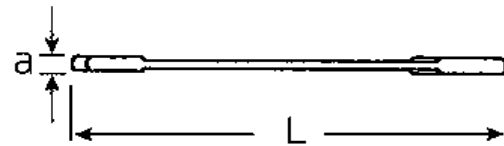

12 - Kleine Doppelmaulschlüssel ELECTRIC

Chrome-Alloy-Steel, verchromt.

Code	 mm	L mm	b mm	a mm	 g
40063232	3,2	70	10,5	2	5
40063535	3,5	70	10,5	2	5
40060404	4	70	10,5	2	5
40064545	4,5	70	10,5	2	5
40060505	5	78	12,6	2	7
40065555	5,5	78	12,6	2	7
40060606	6	78	12,6	2	6
40060707	7	91	14,7	2	9
40060808	8	96	16,8	3	16
40060909	9	103	18,9	3	19
40061010	10	105	21	3	22
40061111	11	116	24,2	3	27
40061212	12	116	24,2	3	27
40061313	13	131	28,3	3	37
40061414	14	131	28,3	3	36