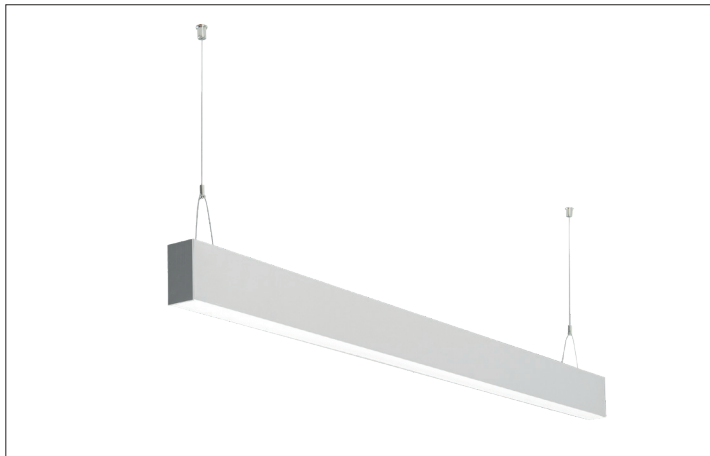

## LED-Pendel-Profilleuchte direkt/indirekt BIRO40

**Artikel-Nr. 77353694**

LED-Pendel-Profilleuchte direkt/indirekt BIRO40, silber, rechteckigAusführung: LED, Montageart: Pendelmontage, Montageort: Deckenmontage, Material: Aluminium / Acryl, Schutzart: nach DIN EN 60529: IP20, Schutzklasse: (EN 61140) I, Spannung: 230V AC 50Hz, Leistung: 45.9W, Lichtstrom: 5.600lm, Farbtemperatur: 4000 K, Lichtfarbe: weiß, Abstrahlwinkel: 80°, Verstellbarkeit: nicht verstellbar, mit Betriebsgerät, Art der Dimmung: DALI .

**Artikel-Nr.** 77353694  
**Stand:** 22.07.2021 02:54

Ansteuerung	DALI
Farbe	silber
Lichtfarbe	4000 K
Blendungsbewertung	UGR < 20
Systemeffizienz	122 lm/W
Lichtstrom	5.600 lm
Werkstoff der Abdeckung	satiniert
Länge	1144 mm
Farbwiedergabe	CRI > 90
Abstrahlwinkel	80 °

Material	Aluminium / Acryl
Ausführung	LED
Leuchtmittel	LED
Spannung	230V AC 50Hz
Schutzart	IP20
Schutzklasse	I
Verstellbarkeit	nicht verstellbar
Breite	40 mm
Höhe	75 mm
Schaltungsart	Parallelschaltung
Pendellänge max.	1.500 mm