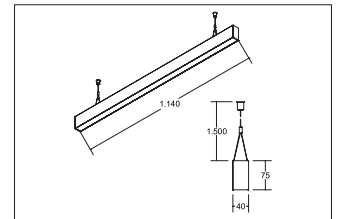

## LED-Pendel-Profilleuchte direkt/indirekt BIRO40

**Artikel-Nr. 77353694**

LED-Pendel-Profilleuchte direkt/indirekt BIRO40, silber, rechteckigAusführung: LED, Montageart: Pendelmontage, Montageort: Deckenmontage, Material: Aluminium / Acryl, Schutzart: nach DIN EN 60529: IP20, Schutzklasse: (EN 61140) I, Spannung: 230V AC 50Hz, Leistung: 45.9W, Lichtstrom: 5.600lm, Farbtemperatur: 4000 K, Lichtfarbe: weiß, Abstrahlwinkel: 80°, Verstellbarkeit: nicht verstellbar, mit Betriebsgerät, Art der Dimmung: DALI .

**Artikel-Nr.** 77353694  
**Stand:** 22.07.2021 02:54

Ansteuerung	DALI
Farbe	silber
Lichtfarbe	4000 K
Blendungsbewertung	UGR < 20
Systemeffizienz	122 lm/W
Lichtstrom	5.600 lm
Werkstoff der Abdeckung	satiniert
Länge	1144 mm
Farbwiedergabe	CRI > 90
Abstrahlwinkel	80 °

Material	Aluminium / Acryl
Ausführung	LED
Leuchtmittel	LED
Spannung	230V AC 50Hz
Schutzart	IP20
Schutzklasse	I
Verstellbarkeit	nicht verstellbar
Breite	40 mm
Höhe	75 mm
Schaltungsart	Parallelschaltung
Pendellänge max.	1.500 mm