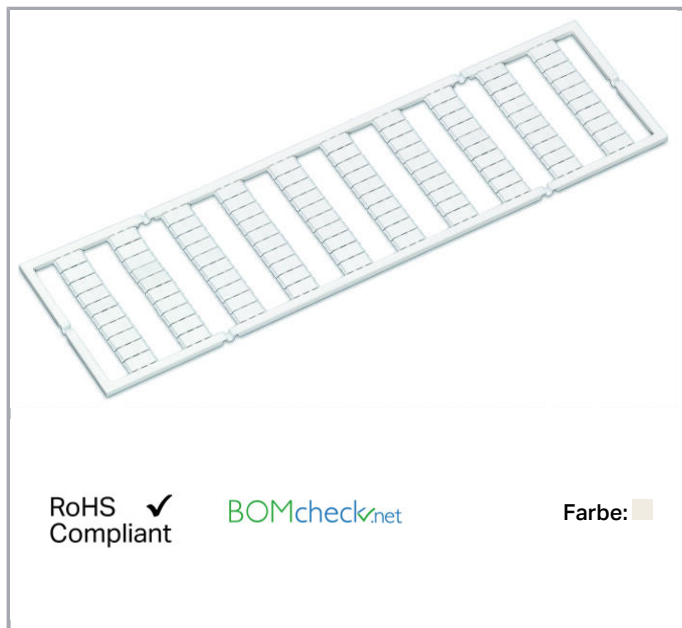

Datenblatt | Artikelnummer: 793-943

WMB-Beschriftungskarte; als Karte; bedruckt; E100.0, E100.1, ..., E109.6, E109.7 (je 1x); nicht dehnbar; Aufdruck senkrecht; aufrastbar; weiß

www.wago.com/793-943

Daten

Technische Daten

Aufdruck	E100.0, E100.1, ..., E109.6, E109.7
Aufdruck Anzahl	1
Aufdruckausrichtung	Aufdruck senkrecht
Farbe des Aufdrucks	schwarz
Aufdrucktyp	Symbol
Darstellung des Aufdrucks	fortlaufende Symbole je Streifen
Einheiten pro Lieferform	10 Streifen à 10 Schilder/Karte

Geometrische Daten

Beschriftungsschild-/Streifenbreite	5 mm
Beschriftungsschildbreite	5 mm

Werkstoffdaten

Farbe	weiß
Gewicht	9 g

Änderungen vorbehalten. Bitte beachten Sie auch die weitere Produktdokumentation!