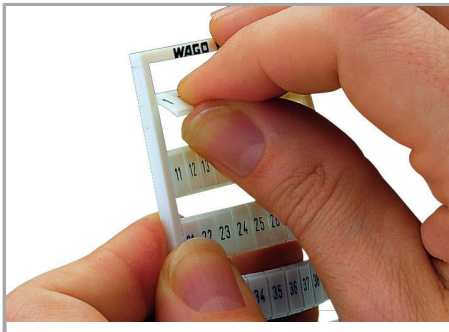

Brandlast

0,257 MJ

Kaufmännische Daten

Produktgruppe	2 (Zubehör)
Verpackungsart	Karton
Ursprungsland	DE
GTIN	4017332739641
Zolltarifnummer	49119900000

Systemgegenstück

Handhabungshinweise

Anwendung

Lösen eines Streifens aus der WMB-Beschriftungskarte

Strecken eines WMB-Beschriftungsstreifens

Trennen eines Einzelschildchens vom WMB-Beschriftungsstreifen, für größere Klemmenbreiten