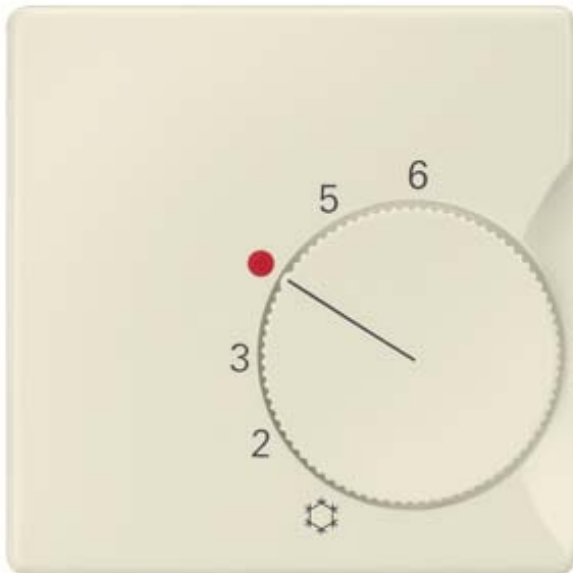

DELTA i-system, elektroweiß Abdeckung Raumtemperaturregler
 Öffner/Wechsler, 55x 55mm

Ausführung	
Produkt-Markename	DELTA
Produkt-Bezeichnung	Abdeckung
Ausführung des Produkts	55x55 mm
Ausführung der Abdeckung	sonstige
Allgemeine technische Daten	
Kennzeichnung	sonstige Kennzeichnung
Montageart	sonstige
Oberflächenbearbeitung	sonstige
Werkstoff	Thermoplast
Schutzart und Schutzklasse	
Schutzart IP	IP20
Eignung	
Eignung zur Integration	sonstige
<ul style="list-style-type: none"> Bussystem-Tasterankopplung 	Nein
Erscheinungsbild	
Erscheinungsbild	glänzend

RAL-Farbnummer	ähnlich RAL 1013
Farbe	cremeweiß/elektroweiß

Produktdetails

Produktausstattung / Kontrollfenster	Nein
Produktbestandteil	
• austauschbare Linse	Nein
• Beschriftungsfeld	Nein
Produkteigenschaft / halogenfrei	Ja