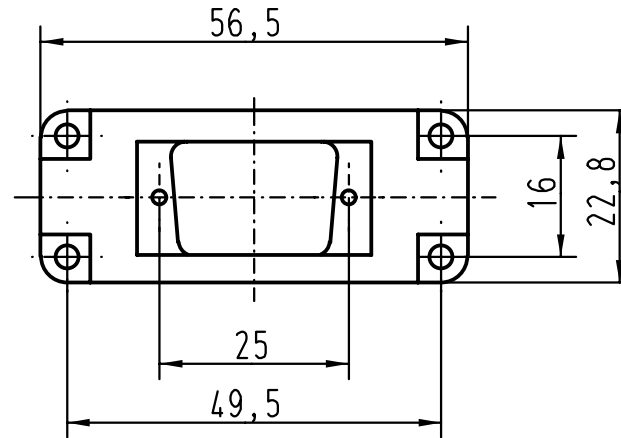

5

4

3

2

1

D

C

B

A

Zum Lieferumfang gehören

2 x Schrauben ISO 1481-St2,9x6,5-F

4 x Schrauben ISO 1207-M3x10

belongs to range of delivery

2 x screws ISO 1481-St2,9x6,5-F

4 x screws ISO 1207-M3x10

All Dimensions in mm Original Size DIN A 4			Techn. Character.			Nicht tolerierte Masse! Free size tolerances		
				Dat.	Name	Massstab/Scale		
			Detail.	19.03.93	WILD	1:1		
			Insp.		HERB			
			Stand.					
25625	01.04.99	PL	HARTING KGaA			TB 09 20 000 9932		
Mod.	Dat.	Name	D-32339 ESPELKAMP					Sub.