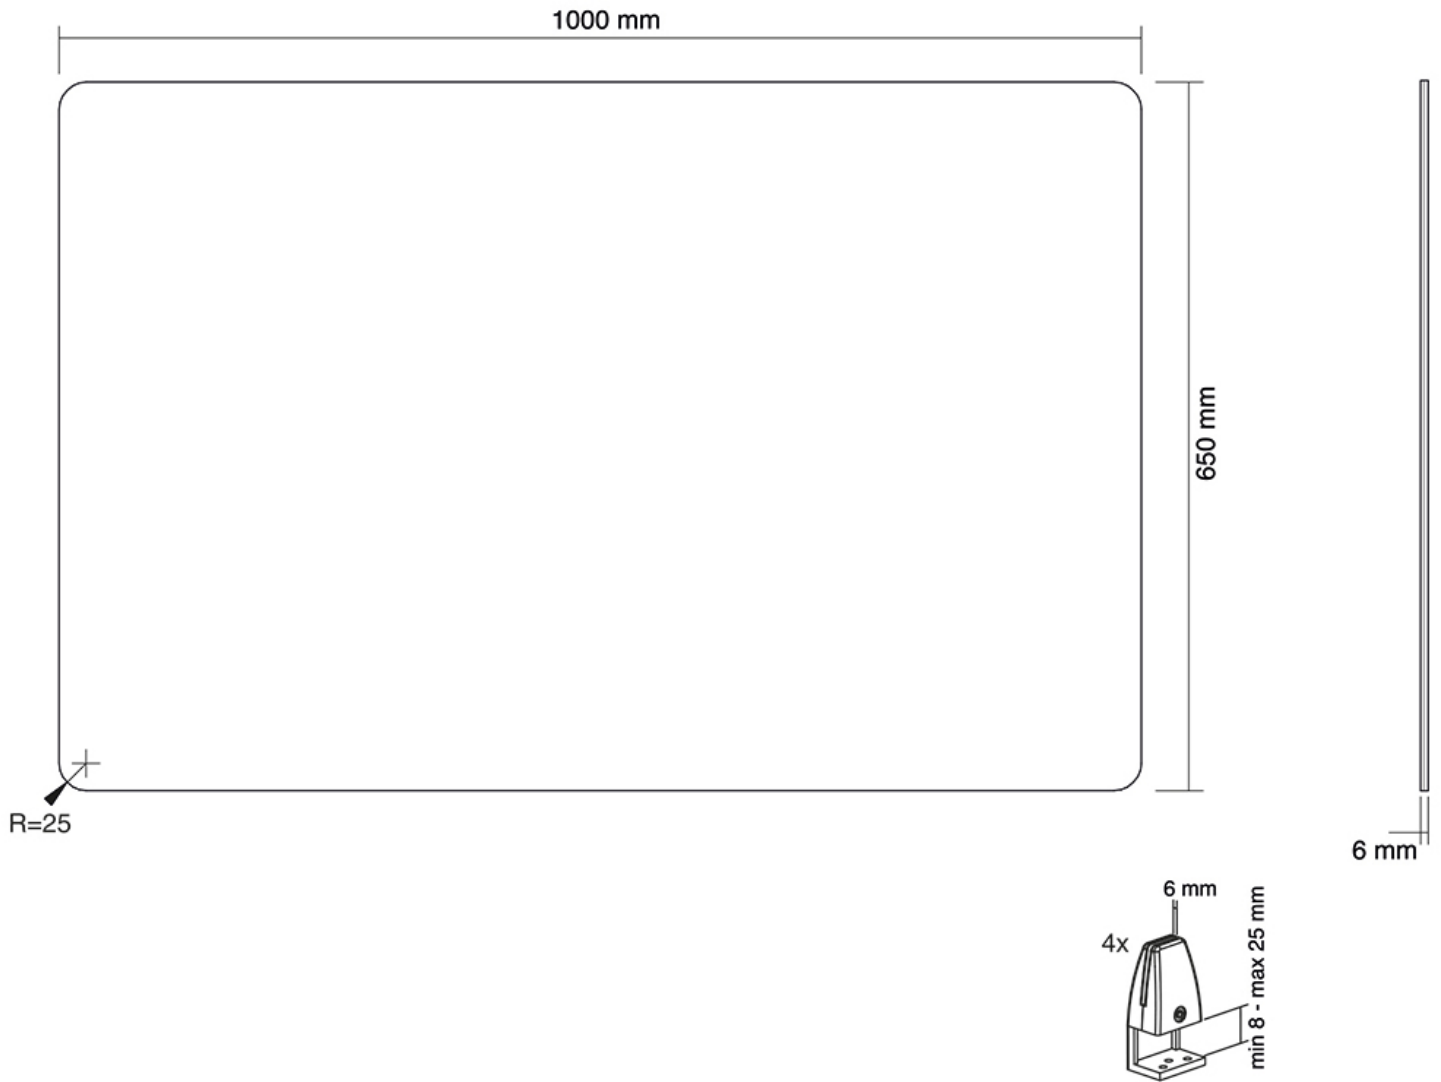

NS-GLSPROTECT100 NEOMOUNTS TRANSPARENTER

Neomounts