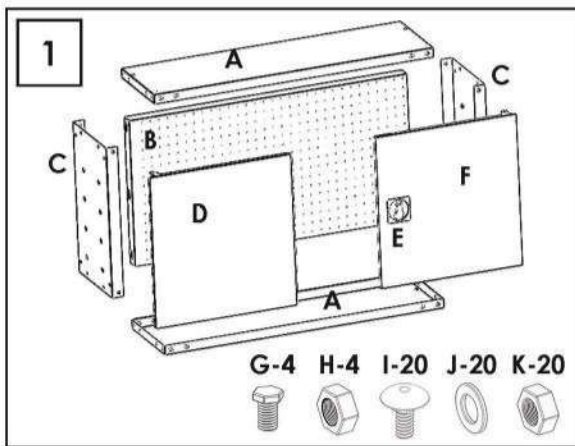

SIMONCLASSIC
150 kg / 330 lb

SIMONCLICK
400 kg / 900 lb

SIMONTALLER
700 kg / 1550 lb

SIMONAUTO
300 kg / 660 lb

SIMONWORK
800 kg / 1800 lb

SIMONLOCKER

SIMONOFFICE
275 kg / 600 lb

SIMONHOME
150 kg / 330 lb

SIMONGARDEN
600 kg / 1350 lb

SIMONTITÁN   **SIMONINOX**
900 kg / 1990 lb

SIMONINDUSTRIAL
SIMONPALET   SIMONLEVER
4500 kg / 9950 lb

ALTILOS Y PASILLOS ELEVADOS
PLATFORMS AND MEZZANINES
LAGERBÜHNEN • PLATES-FORMES ET MEZZANINES

www.simonrack.com • www.instructionsrack.com • www.btOlocker.com