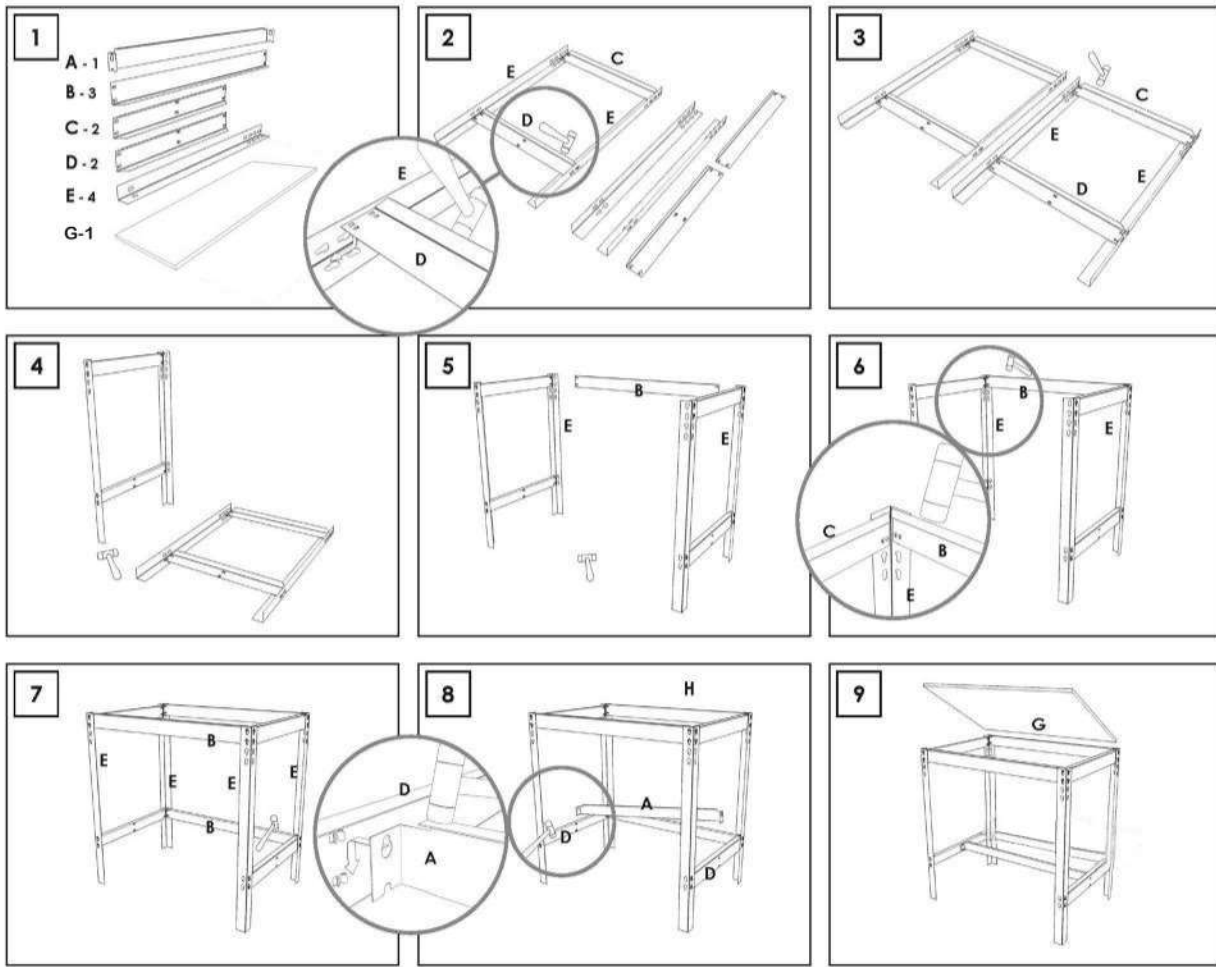

SIMONWORK **BTO 900** *Locker*

84,2 x 91 x 61 cm
33.1" x 35.8" x 24.0"

5 Años Garantía
Years Guarantee
Jahre Garantie
Ans Garantie
Anos de Garantia
SIMONRACK

ESTANTERIAS SIMON S.L. B.50.556.463
PG. ALFAMEN C/ POLIGONO C. Nº3
ALFAMEN (ZARAGOZA)

Simon
Rack
SINCE 1964 - MANUFACTURER

www.simonrack.com

INSTRUCCIONES
INSTRUCTIONS
ANLEITUNGS

SIMONCLASSIC
150 kg / 330 lb

SIMONCLICK
400 kg / 900 lb

SIMONTALLER
700 kg / 1550 lb

SIMONAUTO
300 kg / 660 lb

SIMONWORK
800 kg / 1800 lb