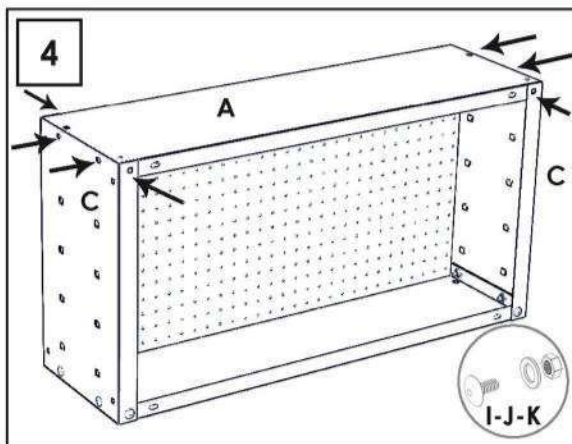

SIMONCLASSIC
150 kg / 330 lb

SIMONCLICK
400 kg / 900 lb

SIMONTALLER
700 kg / 1550 lb

SIMONAUTO
300 kg / 660 lb

SIMONWORK
800 kg / 1800 lb

SIMONLOCKER

SIMONOFFICE
275 kg / 600 lb

SIMONHOME
150 kg / 330 lb

SIMONGARDEN
600 kg / 1350 lb

SIMONTITÁN   **SIMONINOX**
900 kg / 1990 lb

SIMONINDUSTRIAL
SIMONPALET   SIMONLEVER
4500 kg / 9950 lb

ALTILOS Y PASILLOS ELEVADOS
PLATFORMS AND MEZZANINES
LAGERBÜHNEN • PLATES-FORMES ET MEZZANINES

www.simonrack.com • www.instructionsrack.com • www.btOlocker.com