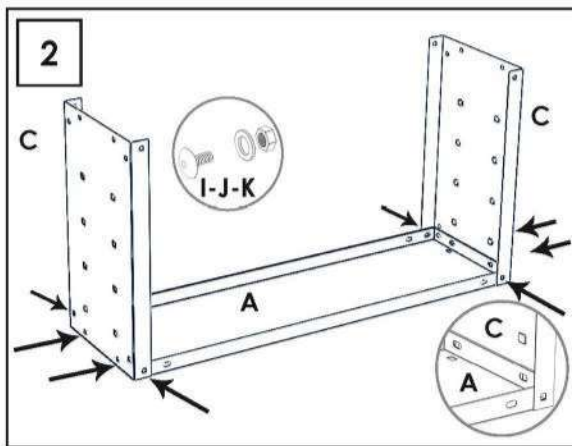

SIMONCLASSIC
150 kg / 330 lb

SIMONCLICK
400 kg / 900 lb

SIMONTALLER
700 kg / 1550 lb

SIMONAUTO
300 kg / 660 lb

SIMONWORK
800 kg / 1800 lb

SIMONLOCKER

SIMONOFFICE
275 kg / 600 lb

SIMONHOME
150 kg / 330 lb

SIMONGARDEN
600 kg / 1350 lb

SIMONTITÁN   **SIMONINOX**
900 kg / 1990 lb

SIMONINDUSTRIAL
SIMONPALET   SIMONLEVER
4500 kg / 9950 lb

ALTILOS Y PASILLOS ELEVADOS
PLATFORMS AND MEZZANINES
LAGERBÜHNEN • PLATES-FORMES ET MEZZANINES

www.simonrack.com • www.instructionsrack.com • www.btOlocker.com