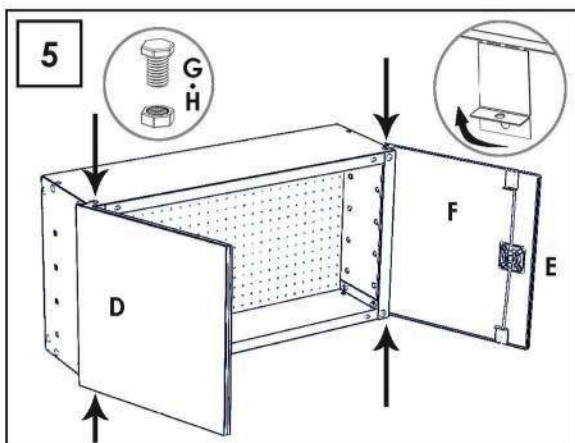

SIMONCLASSIC
150 kg / 330 lb

SIMONCLICK
400 kg / 900 lb

SIMONTALLER
700 kg / 1550 lb

SIMONAUTO
300 kg / 660 lb

SIMONWORK
800 kg / 1800 lb

SIMONLOCKER

SIMONOFFICE
275 kg / 600 lb

SIMONHOME
150 kg / 330 lb

SIMONGARDEN
600 kg / 1350 lb

SIMONTITÁN   **SIMONINOX**
900 kg / 1990 lb

SIMONINDUSTRIAL
SIMONPALET   SIMONLEVER
4500 kg / 9950 lb

ALTILOS Y PASILLOS ELEVADOS
PLATFORMS AND MEZZANINES
LAGERBÜHNEN • PLATES-FORMES ET MEZZANINES

www.simonrack.com • www.instructionsrack.com • www.btOlocker.com