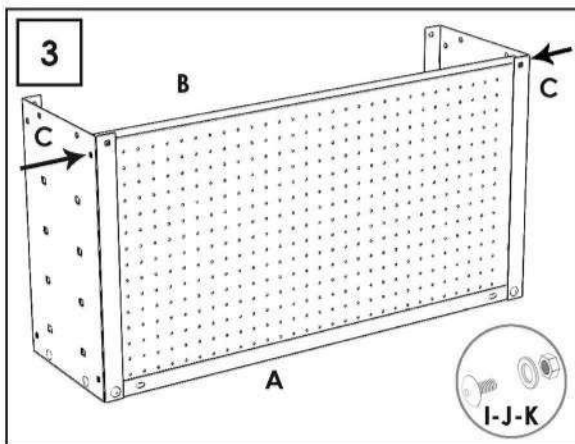

SIMONCLASSIC
150 kg / 330 lb

SIMONCLICK
400 kg / 900 lb

SIMONTALLER
700 kg / 1550 lb

SIMONAUTO
300 kg / 660 lb

SIMONWORK
800 kg / 1800 lb

SIMONLOCKER

SIMONOFFICE
275 kg / 600 lb

SIMONHOME
150 kg / 330 lb

SIMONGARDEN
600 kg / 1350 lb

SIMONTITÁN   **SIMONINOX**
900 kg / 1990 lb

SIMONINDUSTRIAL
SIMONPALET   SIMONLEVER
4500 kg / 9950 lb

ALTILOS Y PASILLOS ELEVADOS
PLATFORMS AND MEZZANINES
LAGERBÜHNEN • PLATES-FORMES ET MEZZANINES

www.simonrack.com • www.instructionsrack.com • www.btOlocker.com