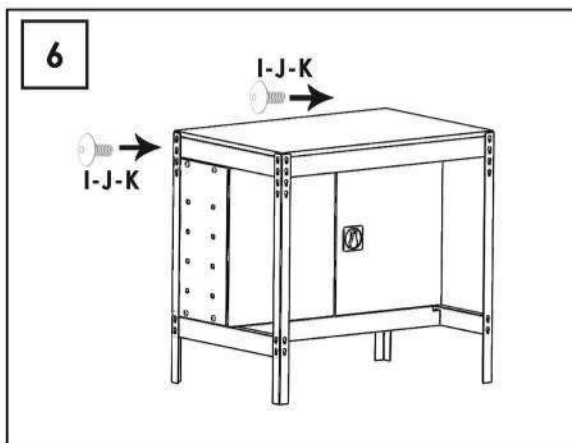

SIMONCLASSIC
150 kg / 330 lb

SIMONCLICK
400 kg / 900 lb

SIMONTALLER
700 kg / 1550 lb

SIMONAUTO
300 kg / 660 lb

SIMONWORK
800 kg / 1800 lb

SIMONLOCKER

SIMONOFFICE
275 kg / 600 lb

SIMONHOME
150 kg / 330 lb

SIMONGARDEN
600 kg / 1350 lb

SIMONTITÁN   **SIMONINOX**
900 kg / 1990 lb

SIMONINDUSTRIAL
SIMONPALET   SIMONLEVER
4500 kg / 9950 lb

ALTILOS Y PASILLOS ELEVADOS
PLATFORMS AND MEZZANINES
LAGERBÜHNEN • PLATES-FORMES ET MEZZANINES

www.simonrack.com • www.instructionsrack.com • www.btOlocker.com