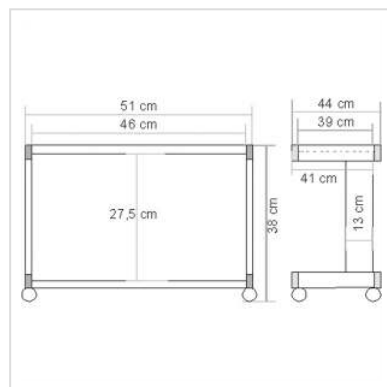

# ROLINE Mini-poste imprimante

<b>Numéro d'article</b>	17.01.1085
<b>Constructeur</b>	ROLINE
<b>Référence constructeur</b>	17.01.1085
<b>EAN (pièce unique)</b>	7611990120741

## Mini-poste imprimante

- Structure métallique solide
- Étagère imprimante / Base (LxP: 46x39cm)
- Facile à déplacer grâce aux 4 roulettes, dont 2 blocables
- Supporte jusqu'à 30kg
- Couleur: support: gris clair  
plateau: blanc (bordure du plateau: gris)
- Dimensions (HxLxP) 38x51x44cm