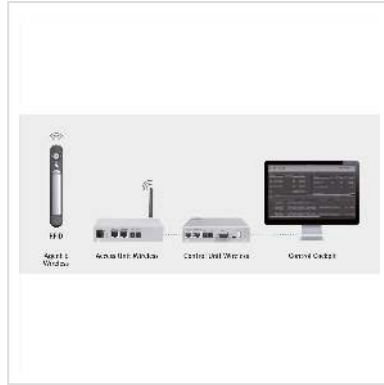

# "Agent E" Unité d'accès Wireless

**Numéro d'article** 26.51.5202

**Constructeur** apraNET

**Référence constructeur** 235-101-51

**Ce système de verrouillage se compose d'une combinaison de poignées pivotantes AGENT E et de TAGs (émetteurs manuels).**

L'ouverture de l'AGENT E se fait au moyen d'un TAG de l'utilisateur-type. Seuls les User TAGs autorisés peuvent ouvrir les poignées pivotantes.

La touche du TAG permet d'allumer les diodes électroluminescentes.

- Montage sans fil sur la baie (plug & play, alimentation en courant au moyen d'une pile)
- Ajout aisé sur les baies existantes
- Montage possible sans le moindre problème dans presque tous les gabarits de perçage pour poignée courants
- Configuration aisée du TAG (émetteur manuel) directement sur la poignée pivotante concernée
- Max. 32 User TAGs et jusqu'à 5 Master TAGs par poignée pivotante
- Alimentation de secours via l'interface USB possible en cas de panne de l'alimentation en courant
- Aucun logiciel nécessaire
- Piles fournies