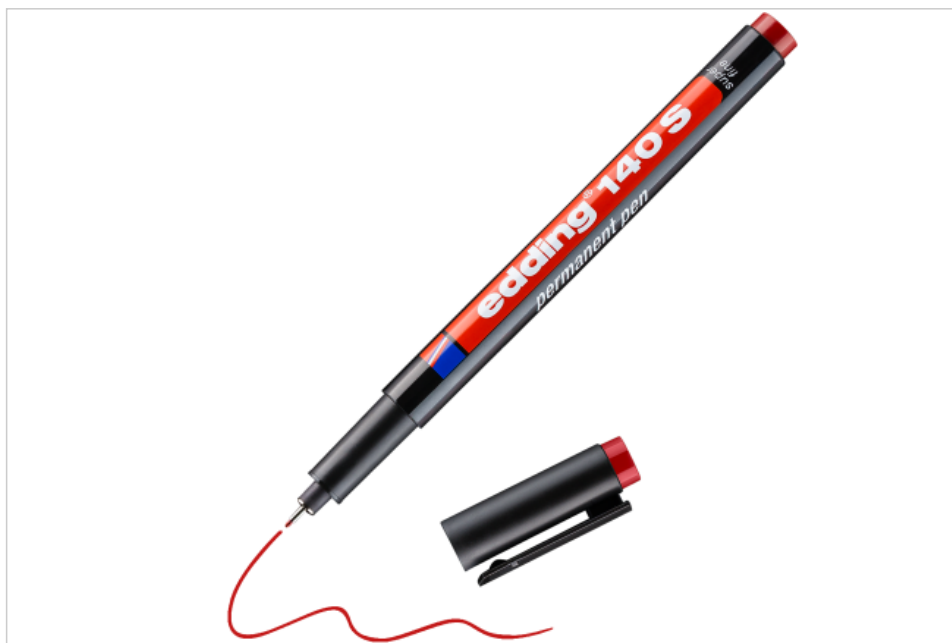

## ✓ Highlights

- Die Kappe kann auf das Schaftende gesteckt werden, sodass sie nicht verloren gehen kann
- Der praktische Clip verhindert das Wegrollen und kann an Kleidung und Gegenständen befestigt werden
- Breites Farbsortiment
- Hochwertiges Markenprodukt

## edding 140 S Permanenter Folienschreiber rot

- Permanentmarker zum sehr feinen permanenten Schreiben auf fast allen geschlossenen Kunststoffoberflächen
- Die Beschriftung ist mit Spiritus korrigierbar
- Die metallgefasste Rundspitze verfügt über eine Strichbreite von 0,3 mm
- Die Tinte des Folienschreibers ist wasserfest und schnelltrocknend

## Spezifikationen

Modell	e-140
Form der Spitze	Rundspitze
Strichbreite	0,3 mm
Enthaltene Farben	Rot
Anzahl der verfügbaren Farben	6
Anwendbar auf	Kunststoff, Glas, Folien
Beschreibung der Tinte	Schnell trocknende, permanente Tinte
Permanent	Ja
Lichtbeständig	Ja
Geruchsarm	Ja
Wasserfest	Ja
Nachfüllbar	Nein
Schnelltrocknend	Ja
Material des Schafts	Polypropylen (PP)
Material der Spitze / des Filters	Polyacetal (POM) / Polyester
Material der Kappe / des Mundstücks	Polypropylen (PP) / Polypropylen (PP)