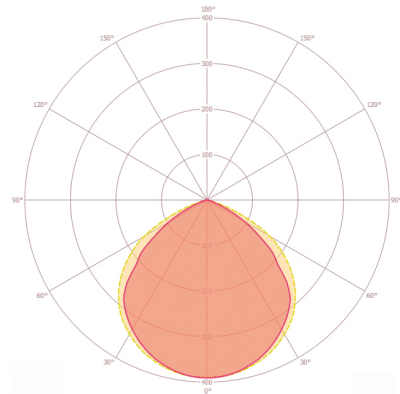

Produktbeschreibung

- LED-Strahler mit kompaktem Aluminiumgehäuse für die unauffällige Montage, weiß
- 10 W Lichtleistung mit 3000 K Lichtfarbe (weiß)
- Sehr gute Effizienz mit ca. 100 lm/W

Glühdrahtprüfung nach IEC 60695-2-10	650 °C
ELEKTRISCHE AUSFÜHRUNG	
Steuerungssystem	ON/OFF
Schutzklasse	I
Nennspannung	220 - 240 V ~ / 50 - 60 Hz
LICHT	
Diffusor	transparent
Lichtaustritt	direkt
Ausstrahlungswinkel	120 °
Unified Glare Rating	< 30
Flickerfaktor	< 30%
Bemessungsleistung P	10 W
Lichtstrom	1000 lm
Lichtausbeute	100 lm/W
Farbtemperatur	3000 K
Farbwiedergabeindex Ra	> 80
Farbtoleranz	1 SDCM
Color Quality Scale	> 80
Lebensdauer L70B10 bei 25 °C	55000 h
Lebensdauer L70B50 bei 25 °C	55000 h
Lebensdauer L80B10 bei 25 °C	40000 h
Lebensdauer L80B50 bei 25 °C	40000 h
Lebensdauer L90B10 bei 25 °C	25000 h
Lebensdauer L90B50 bei 25 °C	25000 h
Photobiologische Sicherheit	RG0

BASIC OFL TR 1000 830 WH

Artikelnummer	GTIN
EL10810787	4015120810787

Zubehör

Produktbezeichnung	Artikelnummer	Produktbeschreibung	GTIN
Befestigung			
FL WALL ARM 700 WH	EL10810527	Wandausleger für Strahler, 700 mm, inklusive Adapter, weiß	4015120810527
FL GROUND SPIKE WH	EL10810541	Erdspieß für Strahler, inklusive Adapter, weiß	4015120810541

Maßzeichnung

Lichtverteilung

Schaltplan

Standardbetrieb

Ausführliche Produktbeschreibung

- Der kompakte Strahler OFL BASIC eignet sich für die platzsparende Ausleuchtung von Verkehrswegen, Garagen und Plätzen oder die Beleuchtung von Fassaden und Schildern.
- LED-Strahler mit kompaktem Aluminiumgehäuse für die unauffällige Montage, weiß.
- 10 W Lichtleistung mit 3000 K Lichtfarbe (weiß).
- Sehr gute Effizienz mit 100 lm/W