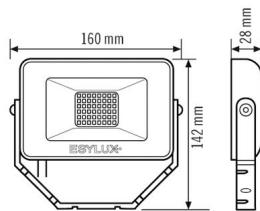

BASIC OFL TR 1000 830 WH

Artikelnummer	GTIN
EL10810787	4015120810787

Zubehör

Produktbezeichnung	Artikelnummer	Produktbeschreibung	GTIN
Befestigung			
FL WALL ARM 700 WH	EL10810527	Wandausleger für Strahler, 700 mm, inklusive Adapter, weiß	4015120810527
FL GROUND SPIKE WH	EL10810541	Erdspieß für Strahler, inklusive Adapter, weiß	4015120810541

Maßzeichnung